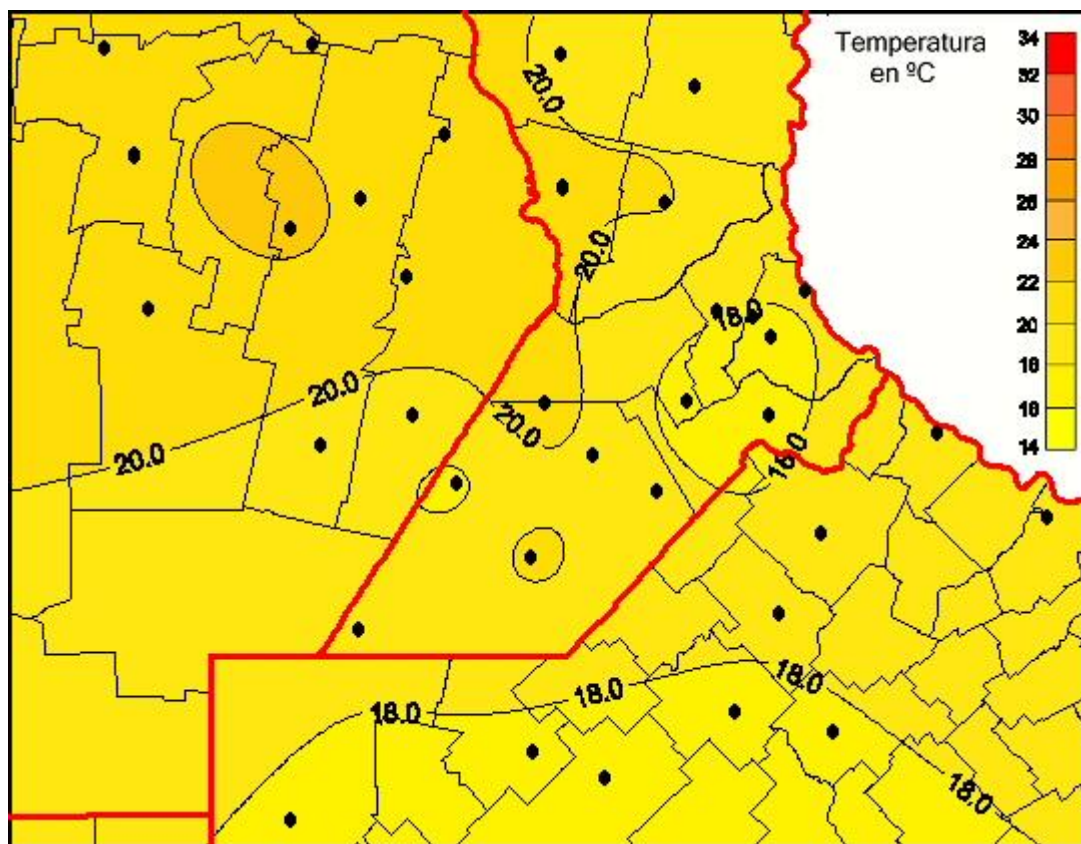

Temperaturas Mínimas

Mapa de temperaturas mínimas de las las últimas 24 horas.
(Desde las 8:00AM hasta las 8:00AM). Se actualiza a las 10:00hs.