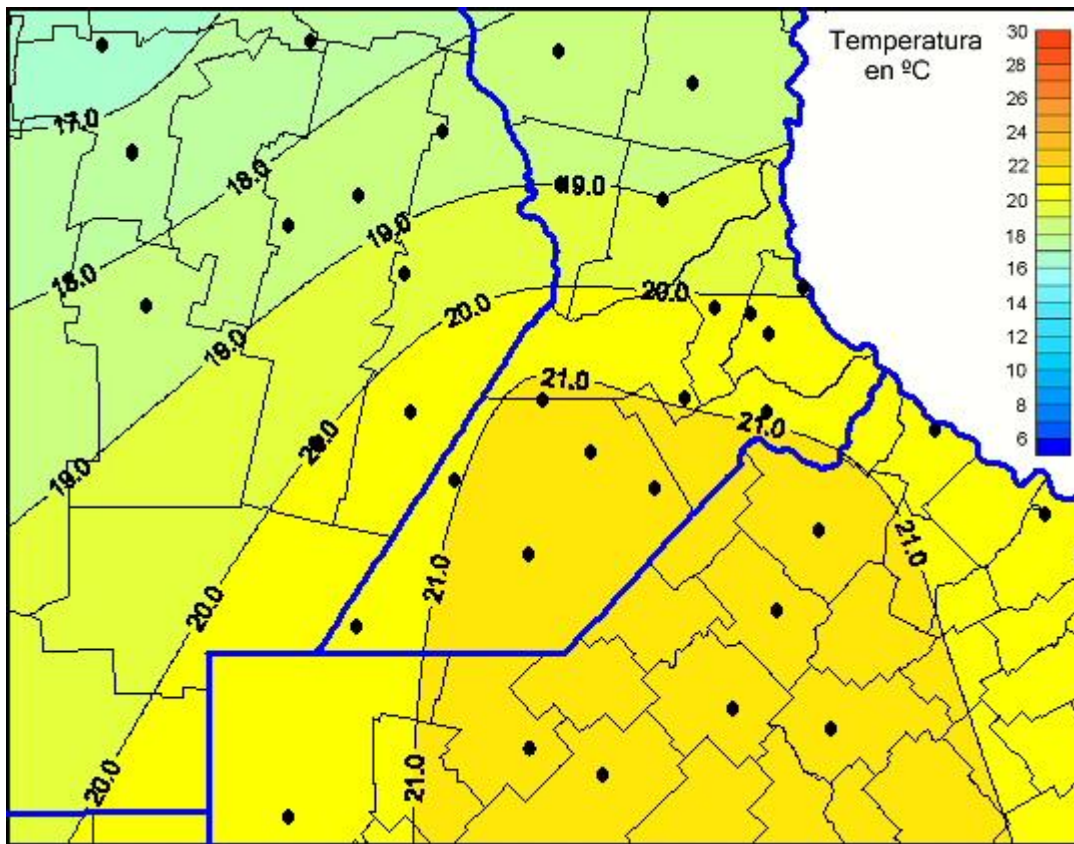

Temperaturas Mínimas

Mapa de temperaturas mínimas de las las últimas 24 horas.
(Desde las 8:00AM hasta las 8:00AM). Se actualiza a las 10:00hs.