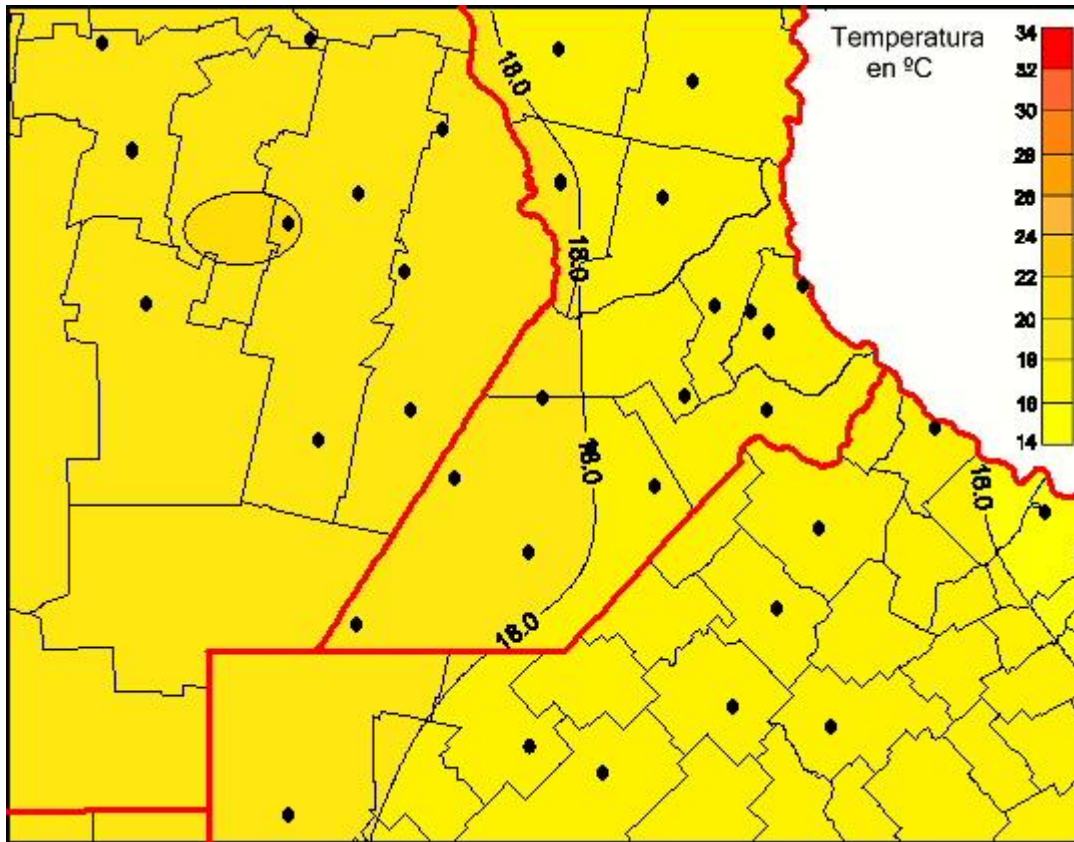

Temperaturas Mínimas

Mapa de temperaturas mínimas de las las últimas 24 horas.
(Desde las 8:00AM hasta las 8:00AM). Se actualiza a las 10:00hs.