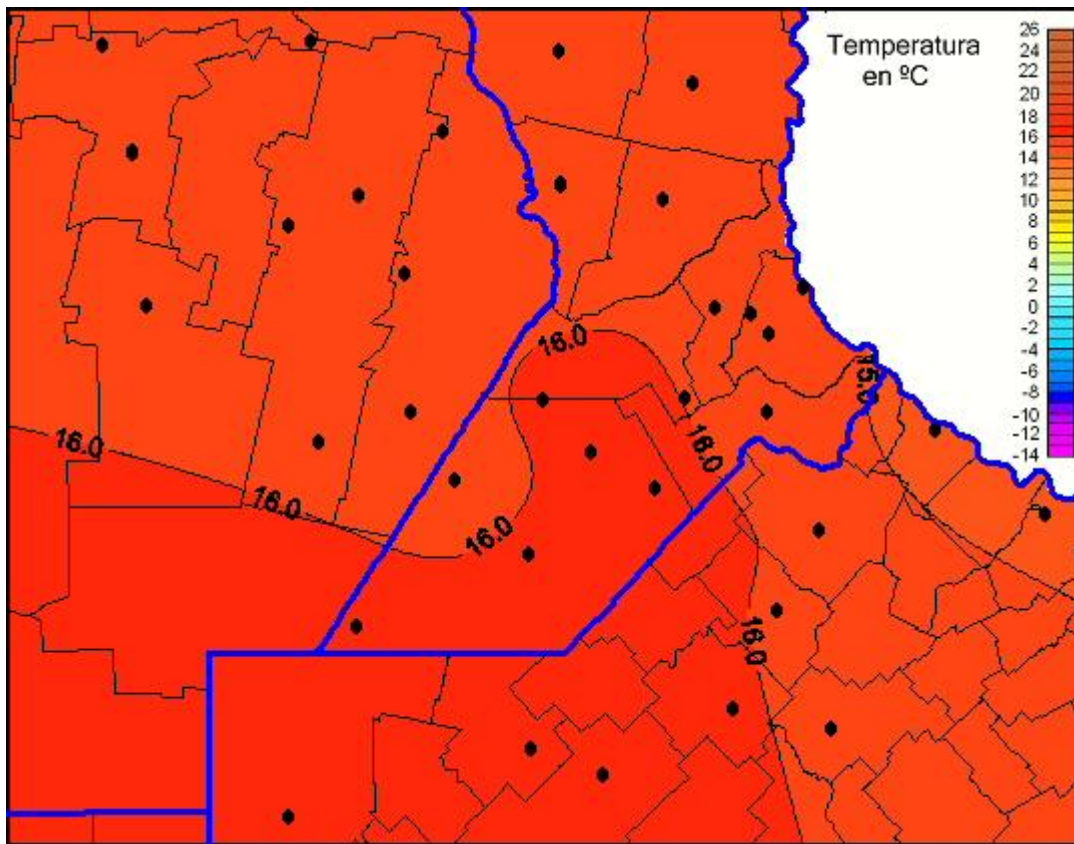

## Temperaturas Mínimas

Mapa de temperaturas mínimas de las las últimas 96 horas.  
(Desde las 8:00AM hasta las 8:00AM). Se actualiza a las 10:00hs.

BOLSA  
DE COMERCIO  
DE ROSARIO

 [www.facebook.com/BCROficial](http://www.facebook.com/BCROficial)