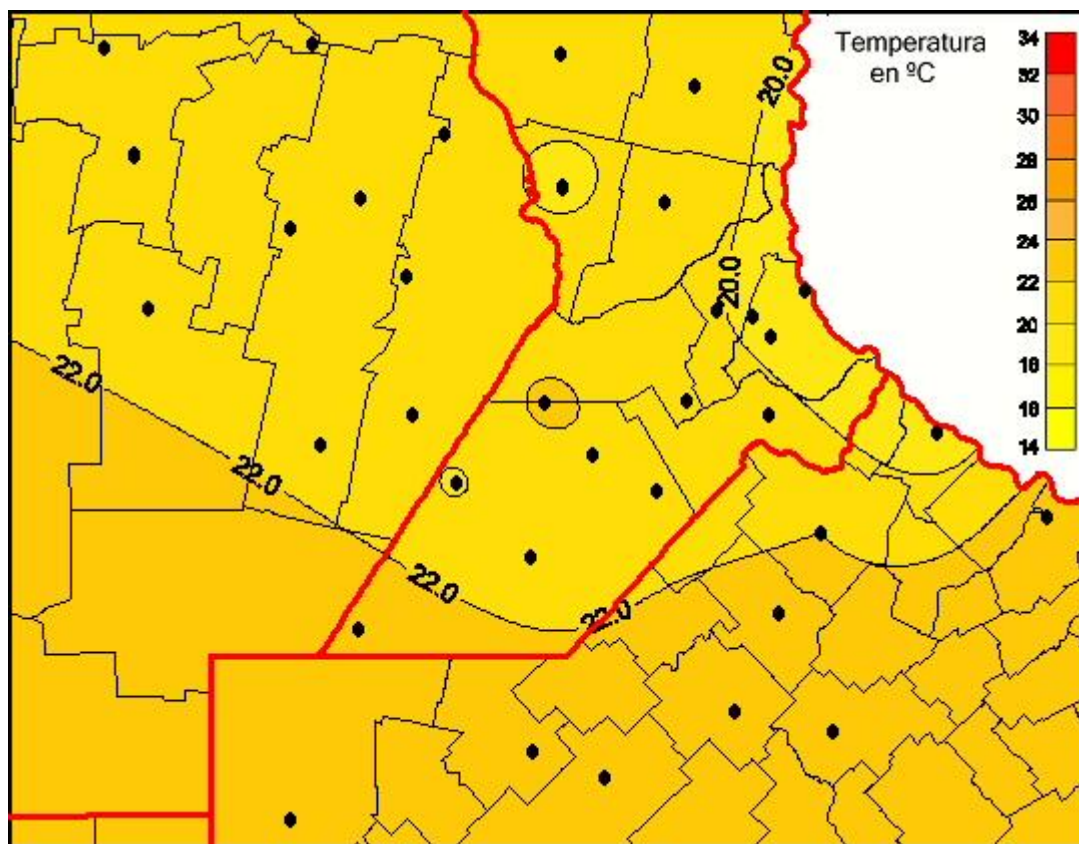

Temperaturas Mínimas

Mapa de temperaturas mínimas de las las últimas 24 horas.
(Desde las 8:00AM hasta las 8:00AM). Se actualiza a las 10:00hs.