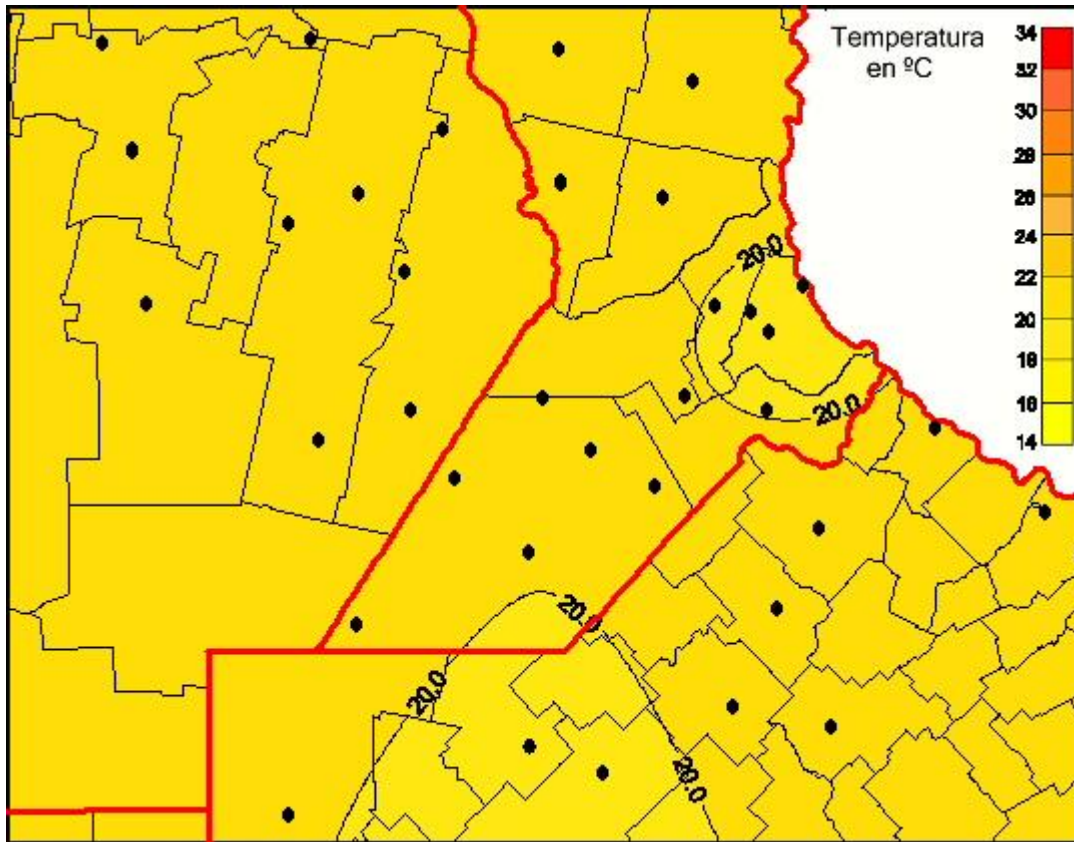

Temperaturas Mínimas

Mapa de temperaturas mínimas de las últimas 24 horas.
(Desde las 8:00AM hasta las 8:00AM). Se actualiza a las 10:00hs.