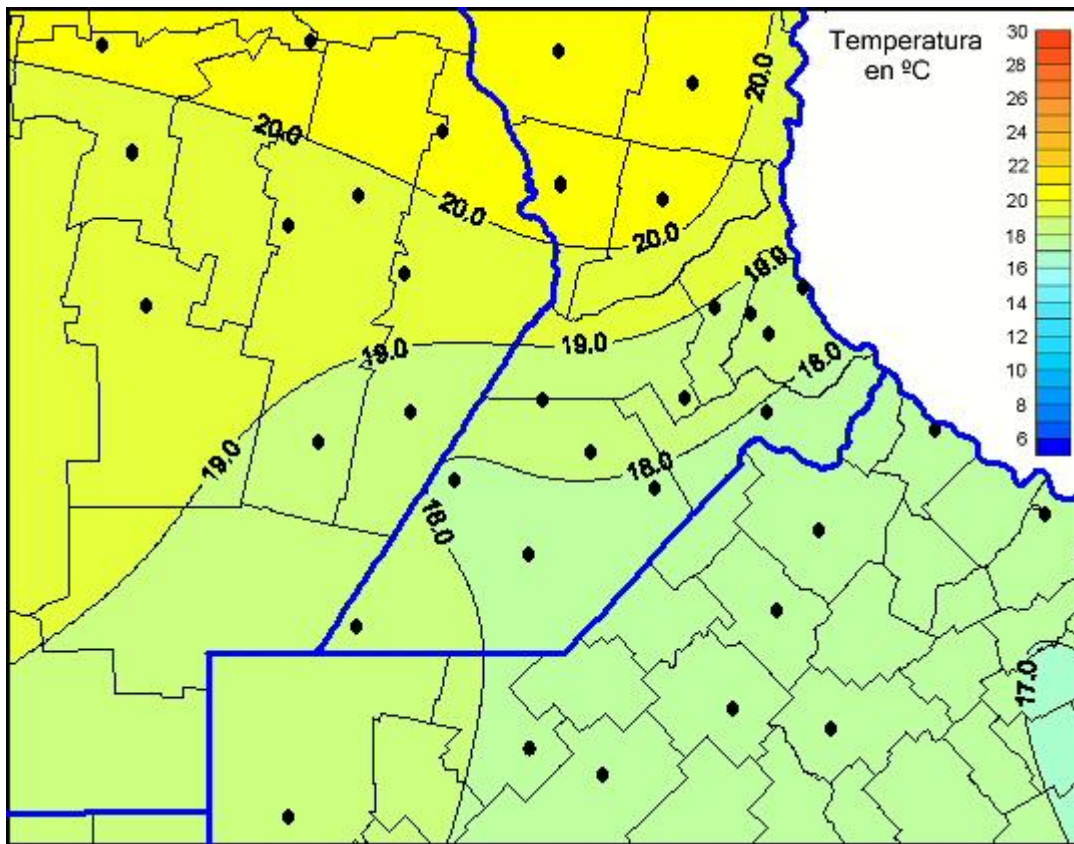

## Temperaturas Mínimas

Mapa de temperaturas mínimas de las las últimas 24 horas.  
(Desde las 8:00AM hasta las 8:00AM). Se actualiza a las 10:00hs.