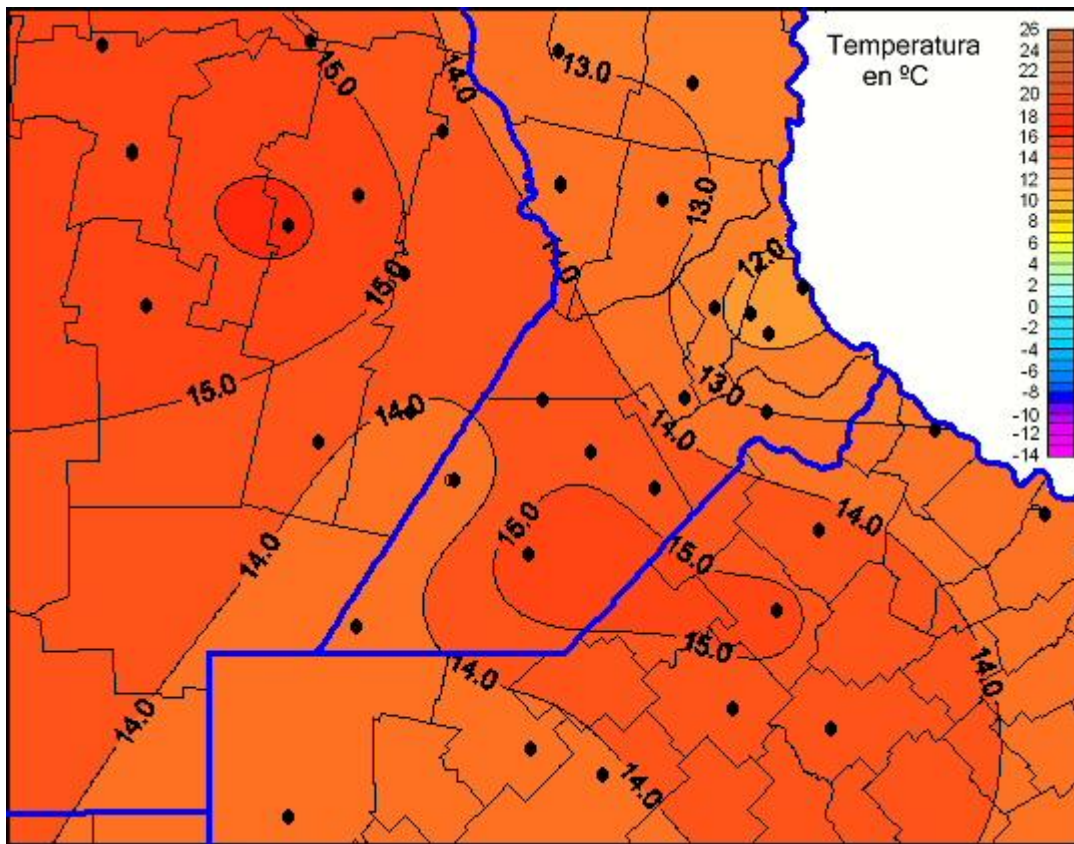

Temperaturas Mínimas

Mapa de temperaturas mínimas de las las últimas 96 horas.
(Desde las 8:00AM hasta las 8:00AM). Se actualiza a las 10:00hs.