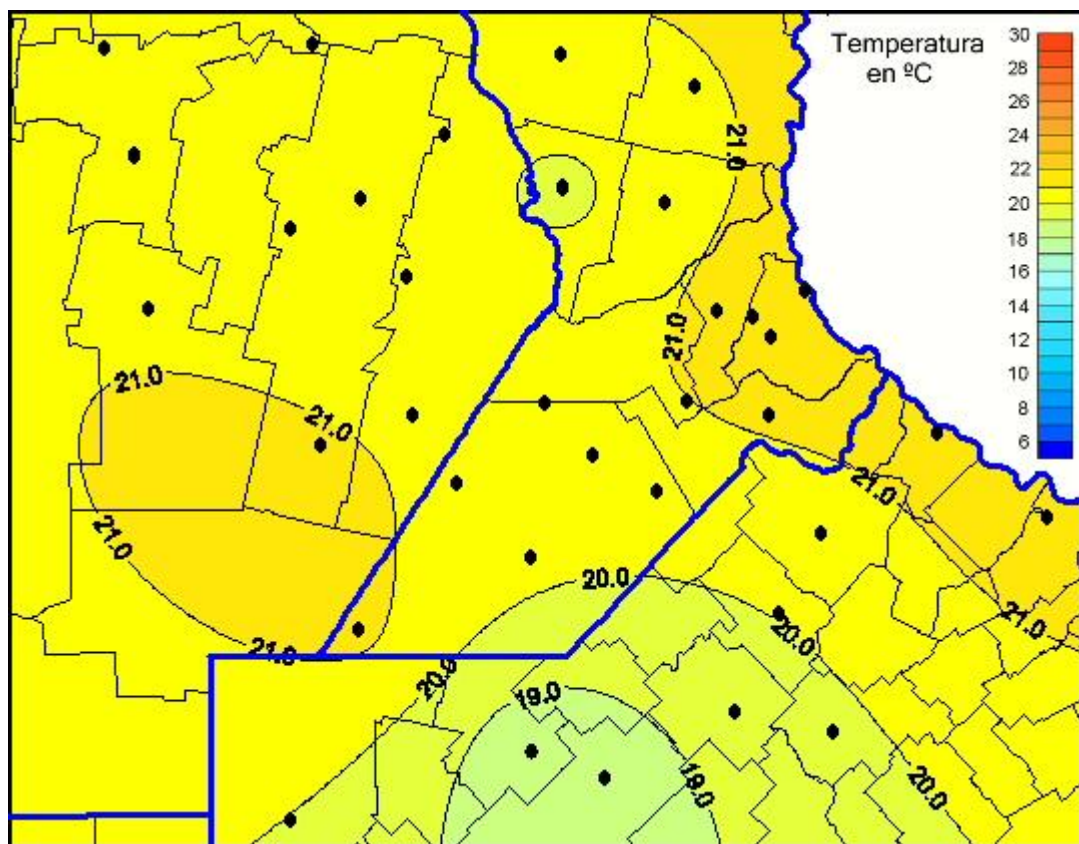

Temperaturas Mínimas

Mapa de temperaturas mínimas de las las últimas 24 horas.
(Desde las 8:00AM hasta las 8:00AM). Se actualiza a las 10:00hs.