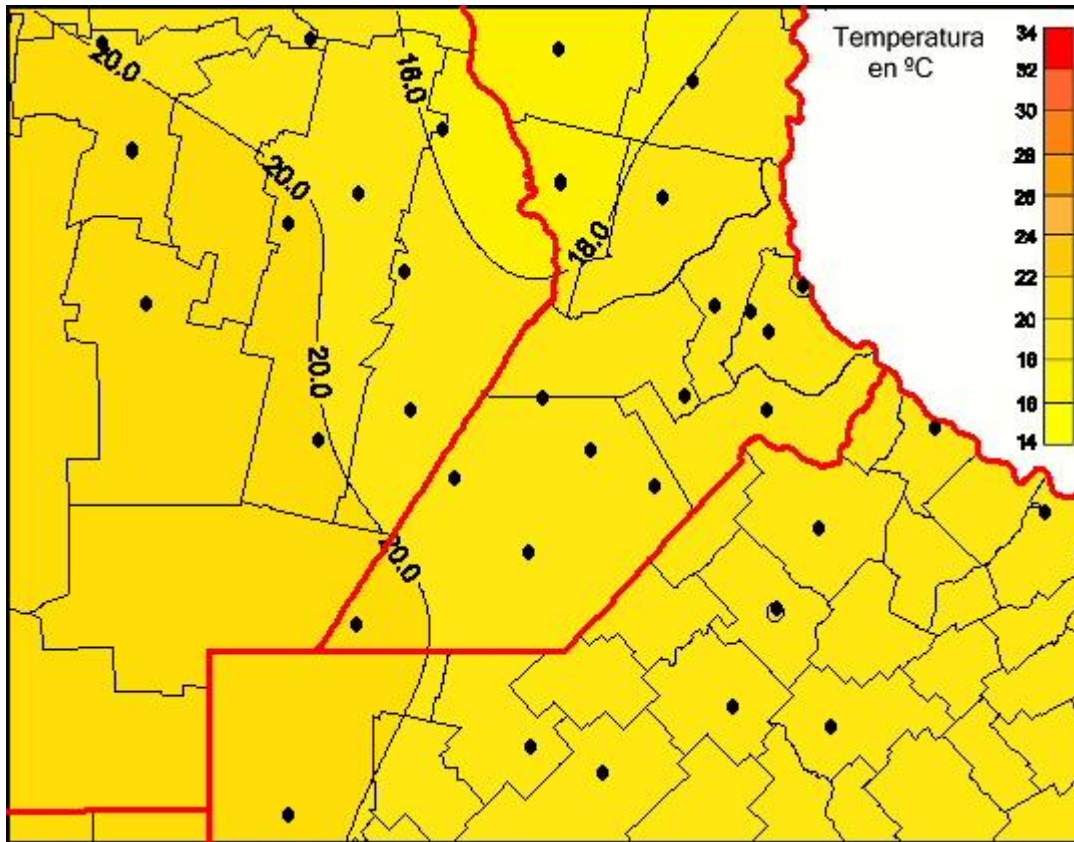

## Temperaturas Mínimas

Mapa de temperaturas mínimas de las las últimas 24 horas.  
(Desde las 8:00AM hasta las 8:00AM). Se actualiza a las 10:00hs.