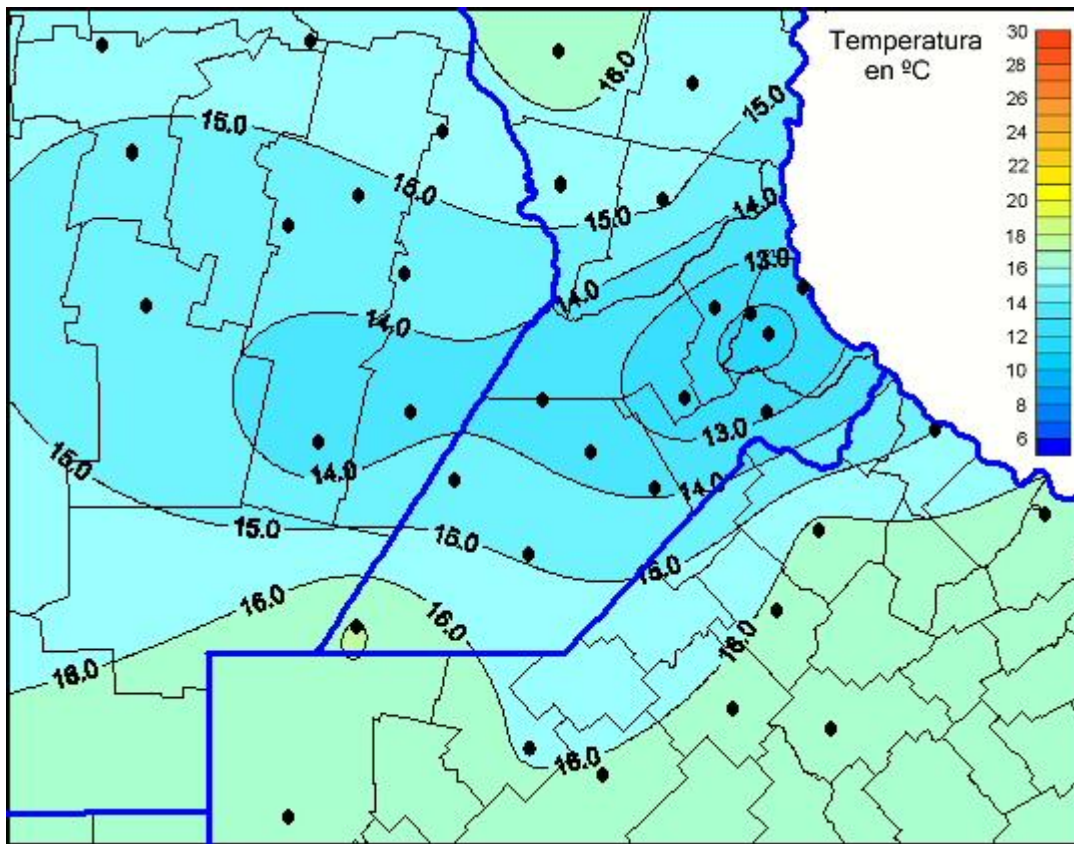

Temperaturas Mínimas

Mapa de temperaturas mínimas de las las últimas 24 horas.
(Desde las 8:00AM hasta las 8:00AM). Se actualiza a las 10:00hs.