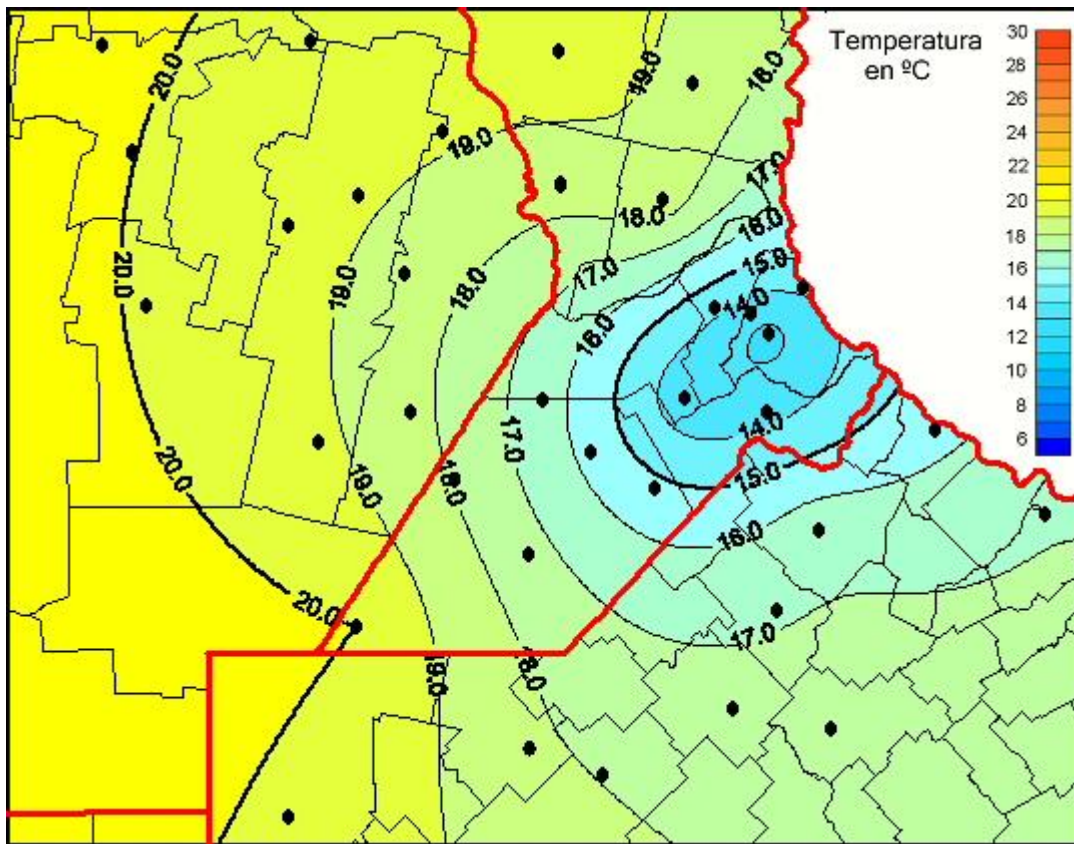

Temperaturas Medias

Mapa de temperaturas medias de las últimas 24 horas.
(Desde las 8:00AM hasta las 8:00AM). Se actualiza a las 10:00hs.