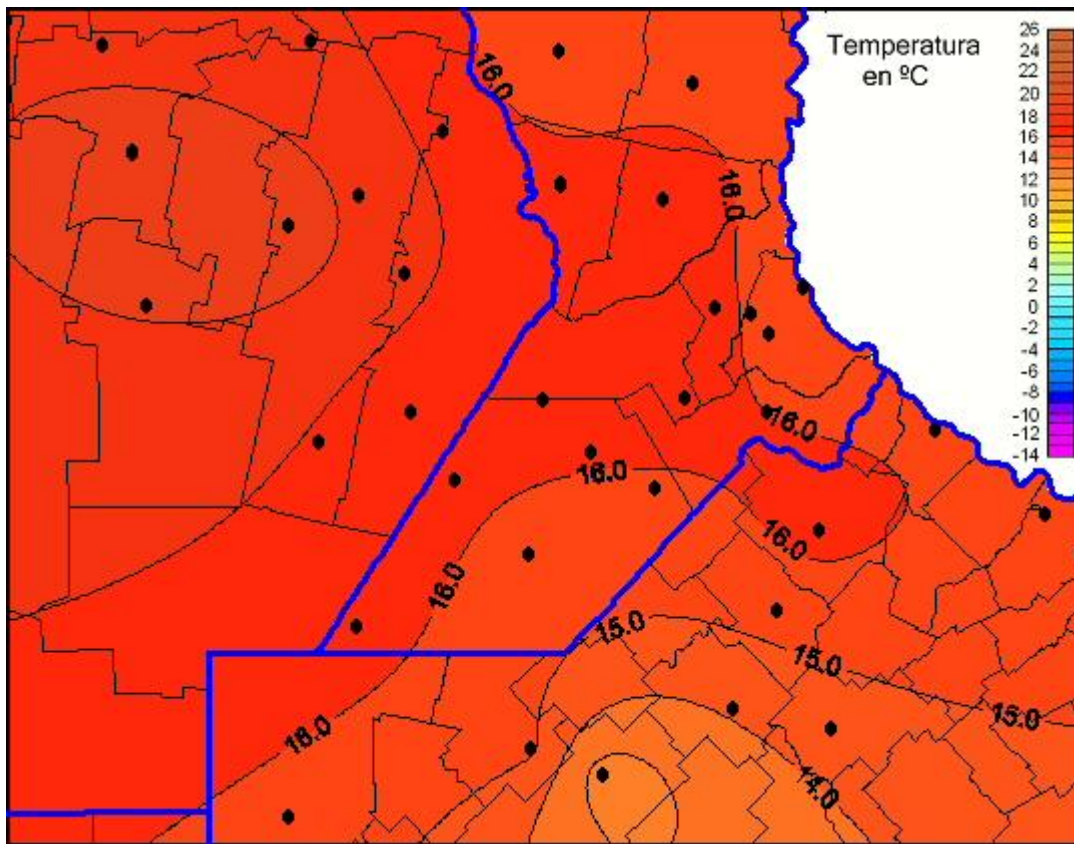

Temperaturas Mínimas

Mapa de temperaturas mínimas de las las últimas 24 horas.
(Desde las 8:00AM hasta las 8:00AM). Se actualiza a las 10:00hs.