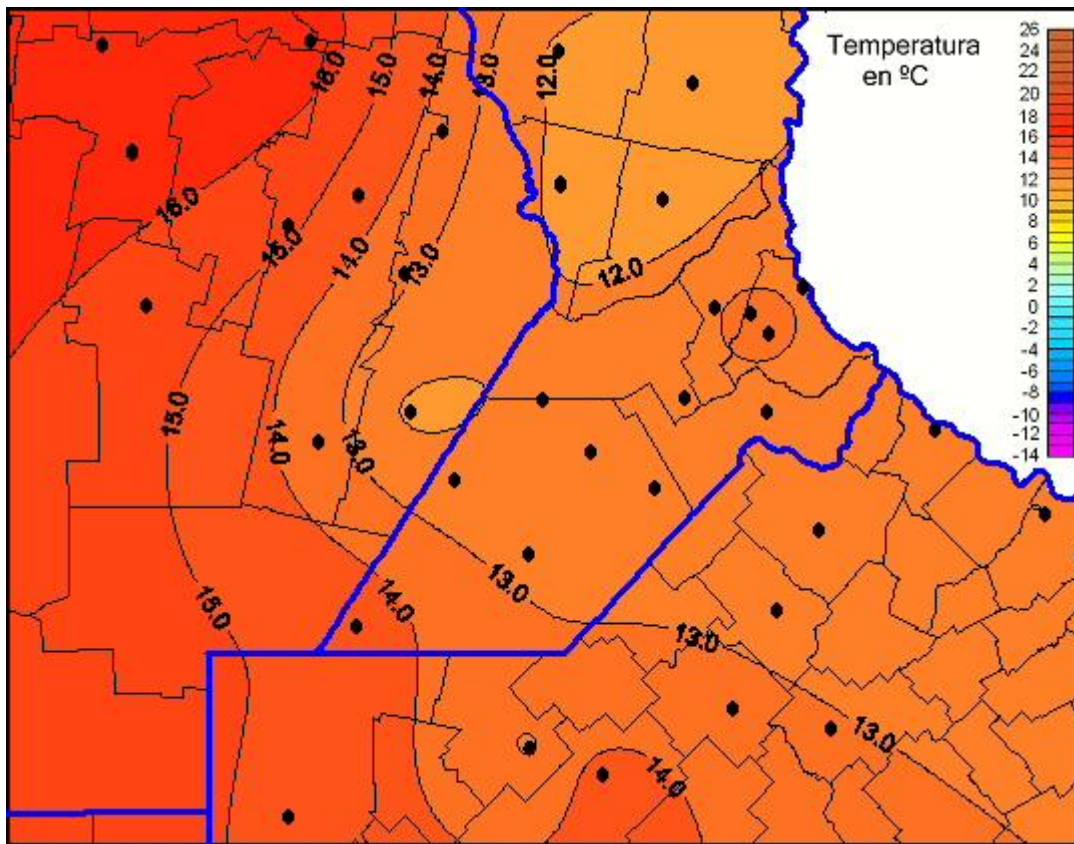

Temperaturas Mínimas

Mapa de temperaturas mínimas de las las últimas 72 horas.
(Desde las 8:00AM hasta las 8:00AM). Se actualiza a las 10:00hs.