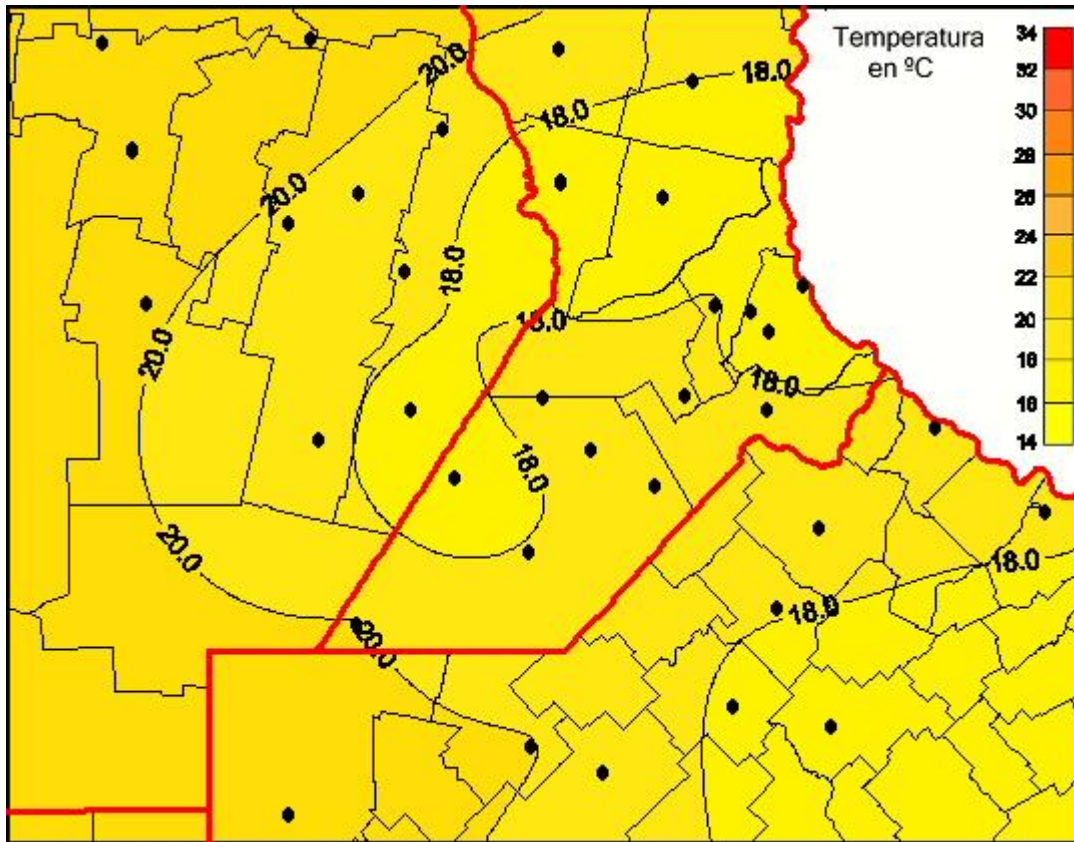

Temperaturas Mínimas

Mapa de temperaturas mínimas de las últimas 24 horas.
(Desde las 8:00AM hasta las 8:00AM). Se actualiza a las 10:00hs.