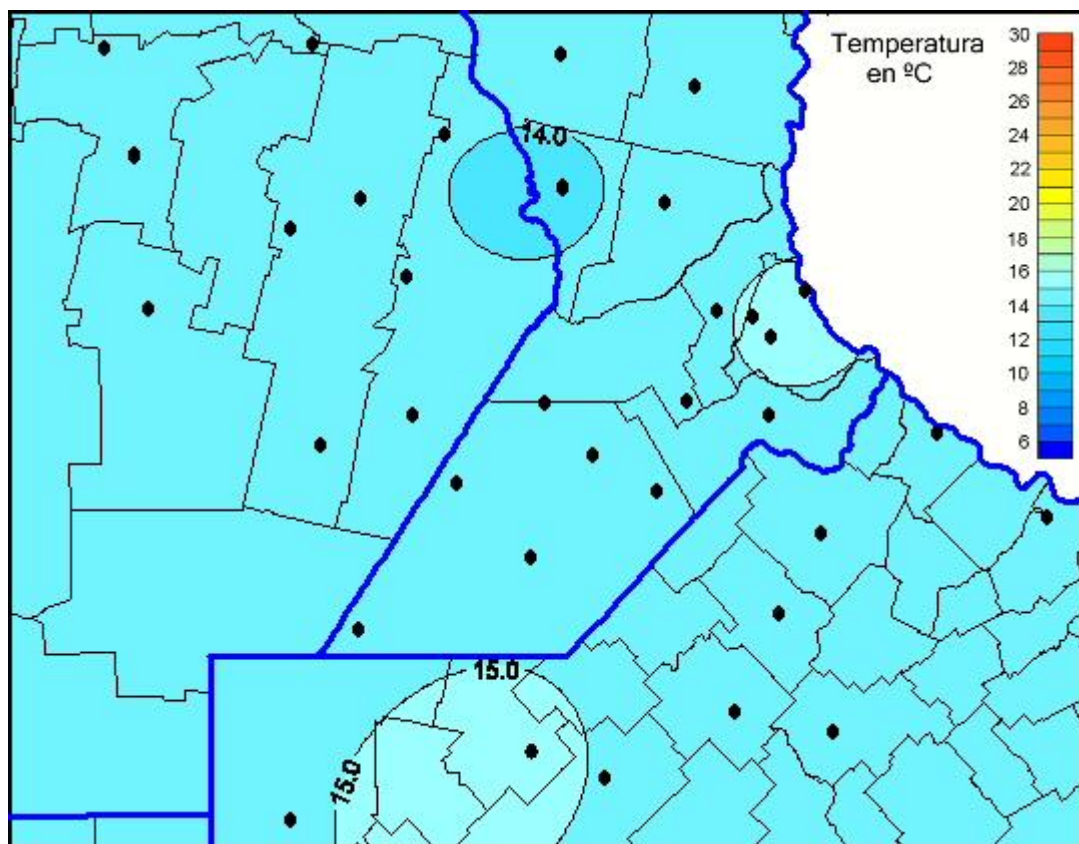

## Temperaturas Mínimas

Mapa de temperaturas mínimas de las las últimas 24 horas.  
(Desde las 8:00AM hasta las 8:00AM). Se actualiza a las 10:00hs.