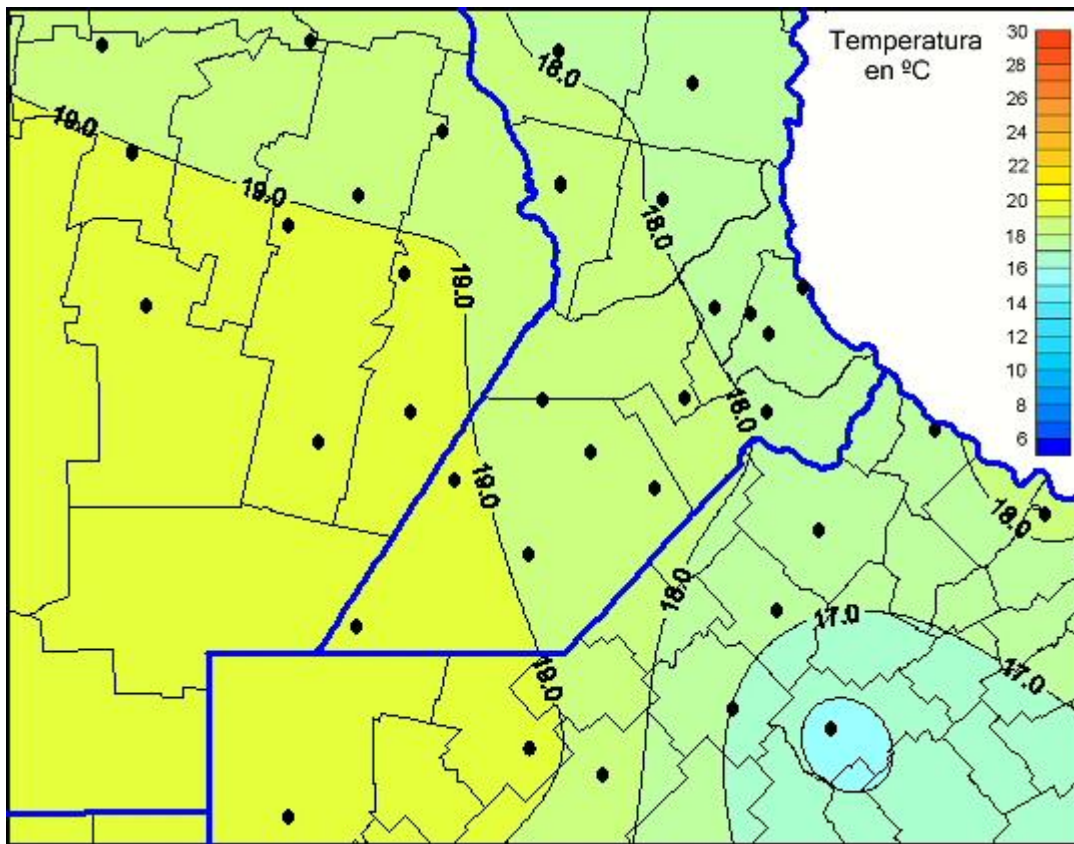

## Temperaturas Mínimas

Mapa de temperaturas mínimas de las últimas 24 horas.  
(Desde las 8:00AM hasta las 8:00AM). Se actualiza a las 10:00hs.