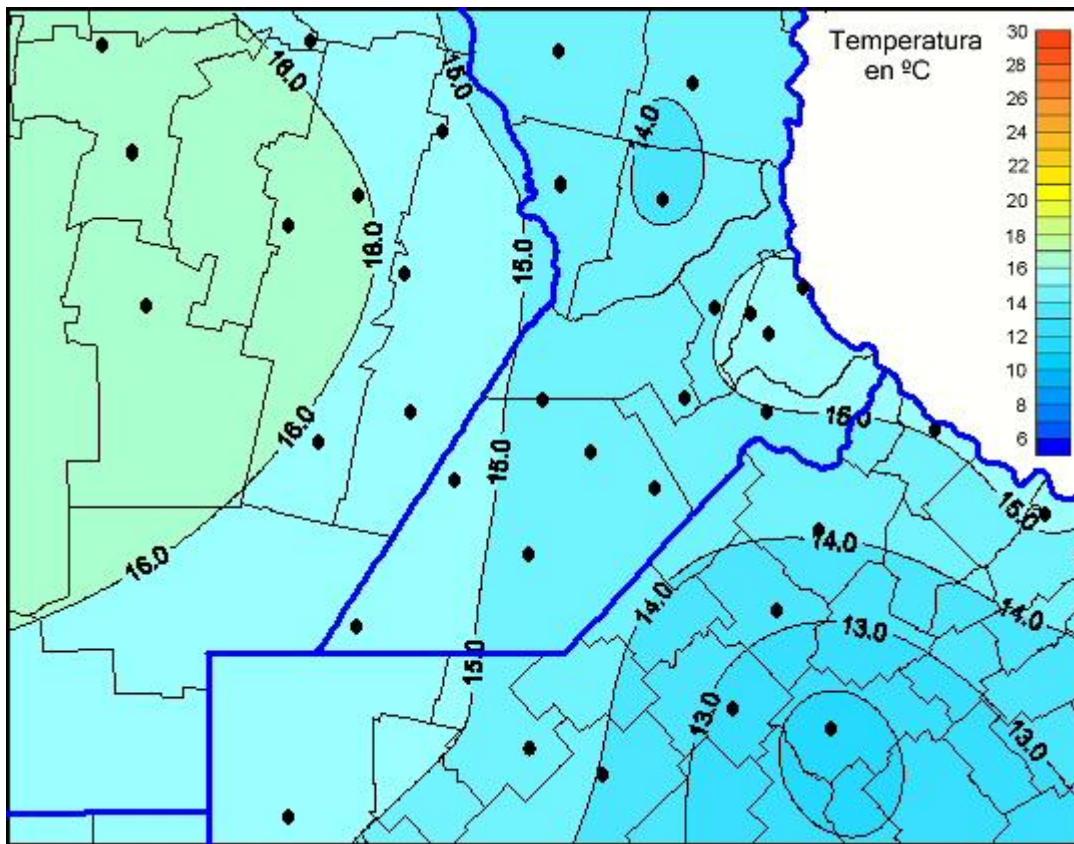

## Temperaturas Mínimas

Mapa de temperaturas mínimas de las las últimas 24 horas.  
(Desde las 8:00AM hasta las 8:00AM). Se actualiza a las 10:00hs.