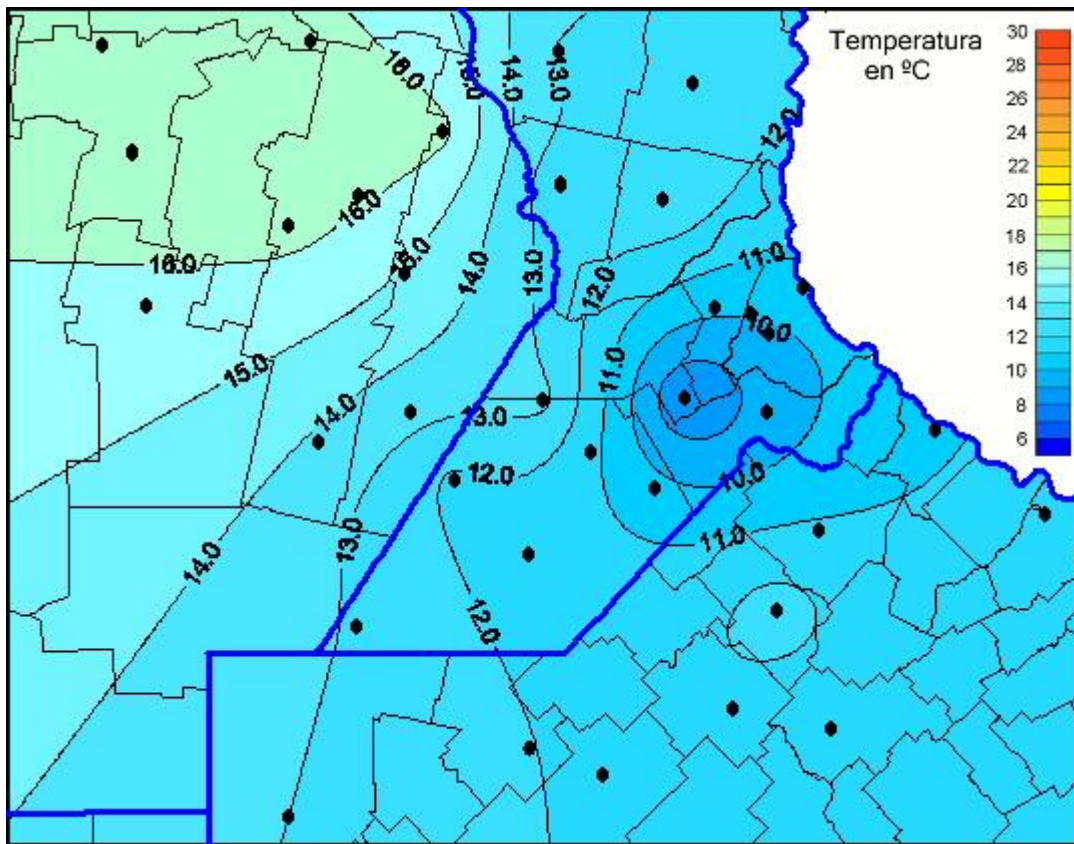

## Temperaturas Mínimas

Mapa de temperaturas mínimas de las las últimas 96 horas.  
(Desde las 8:00AM hasta las 8:00AM). Se actualiza a las 10:00hs.