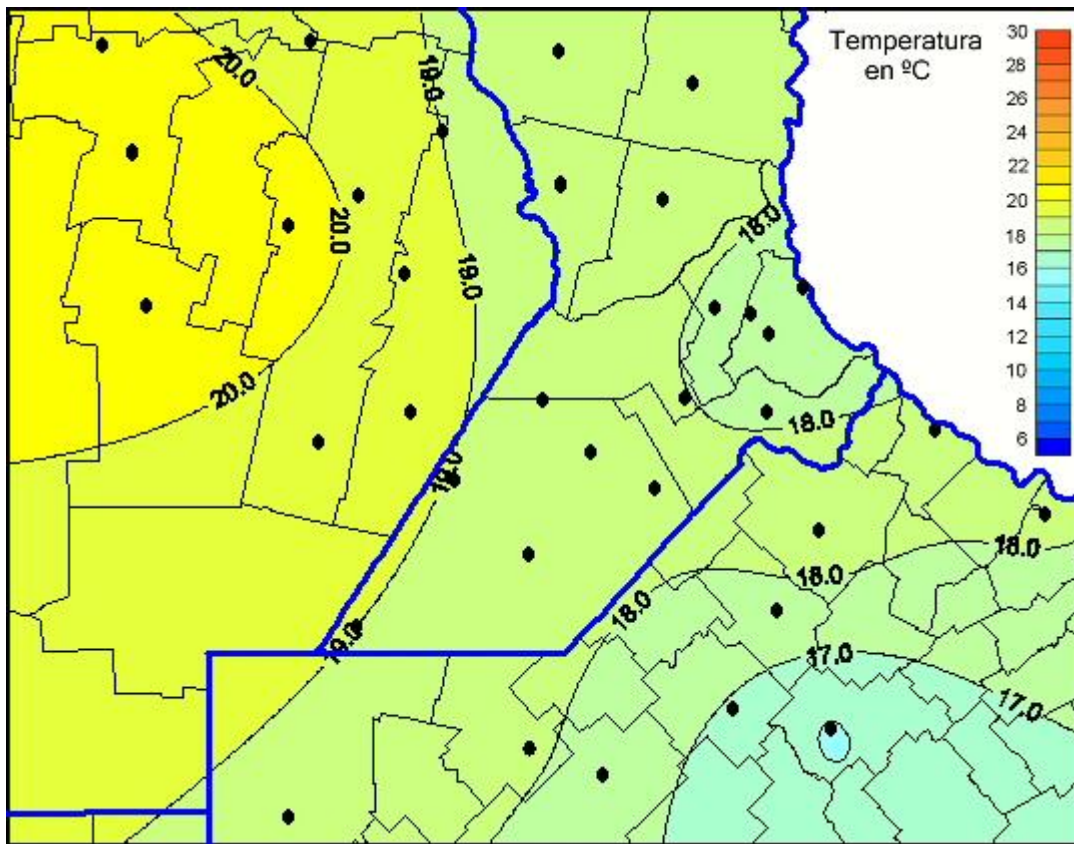

Temperaturas Mínimas

Mapa de temperaturas mínimas de las últimas 24 horas.
(Desde las 8:00AM hasta las 8:00AM). Se actualiza a las 10:00hs.