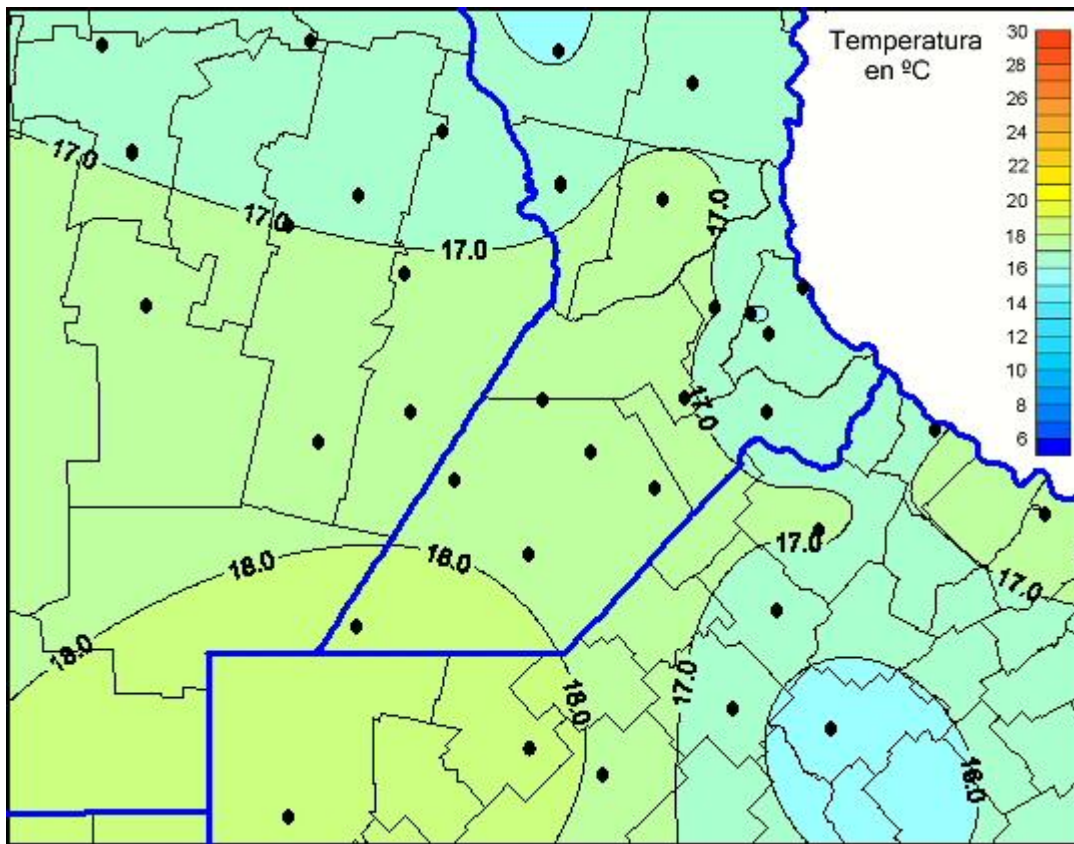

Temperaturas Mínimas

Mapa de temperaturas mínimas de las las últimas 24 horas.
(Desde las 8:00AM hasta las 8:00AM). Se actualiza a las 10:00hs.