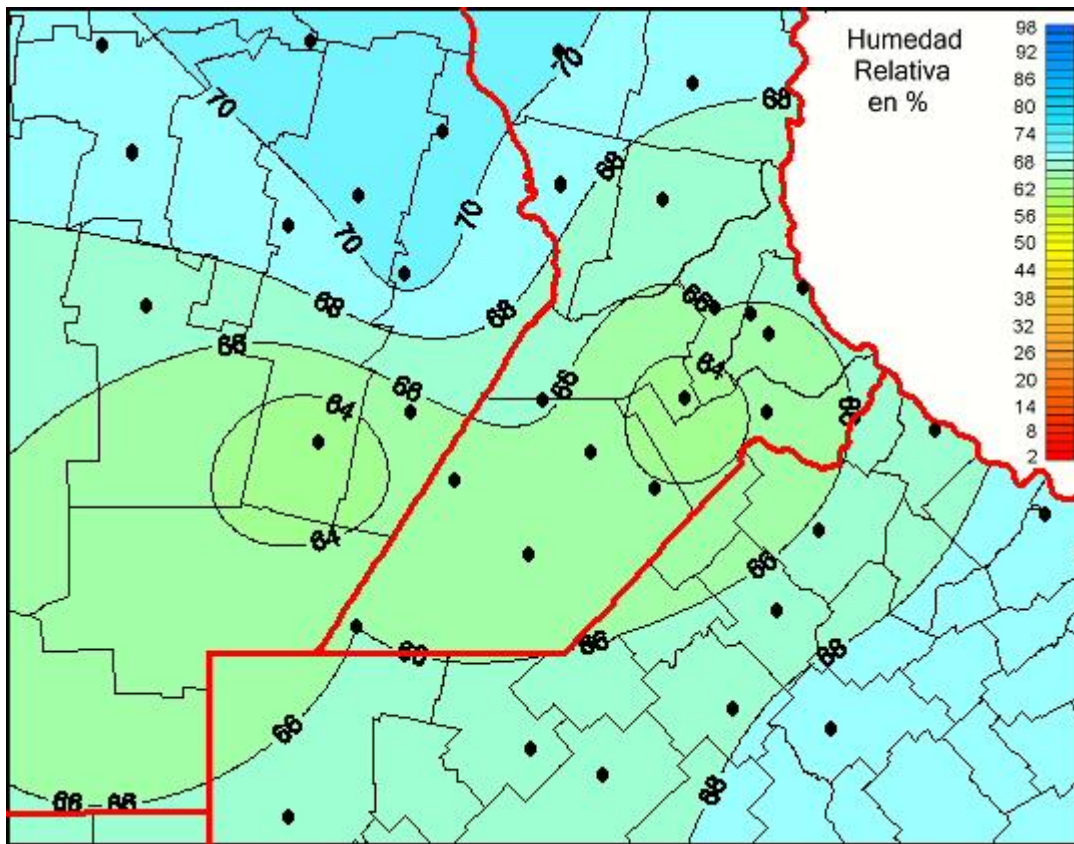

Humedad Relativa

Mapa de humedad relativa de las últimas 24 horas.
(Desde las 8:00AM hasta las 8:00AM). Se actualiza a las 10:00hs.