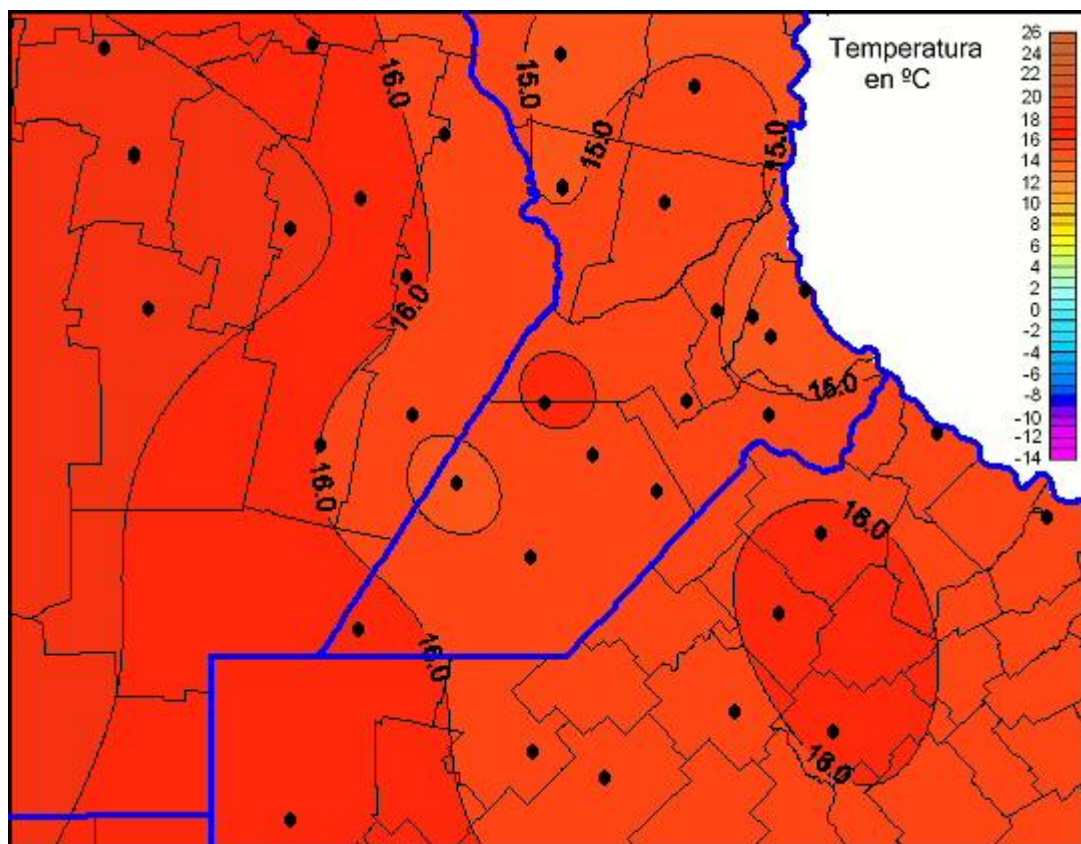

Temperaturas Mínimas

Mapa de temperaturas mínimas de las las últimas 24 horas.
(Desde las 8:00AM hasta las 8:00AM). Se actualiza a las 10:00hs.

BOLSA
DE COMERCIO
DE ROSARIO

www.facebook.com/BCROficial

twitter.com/bcrgrensa