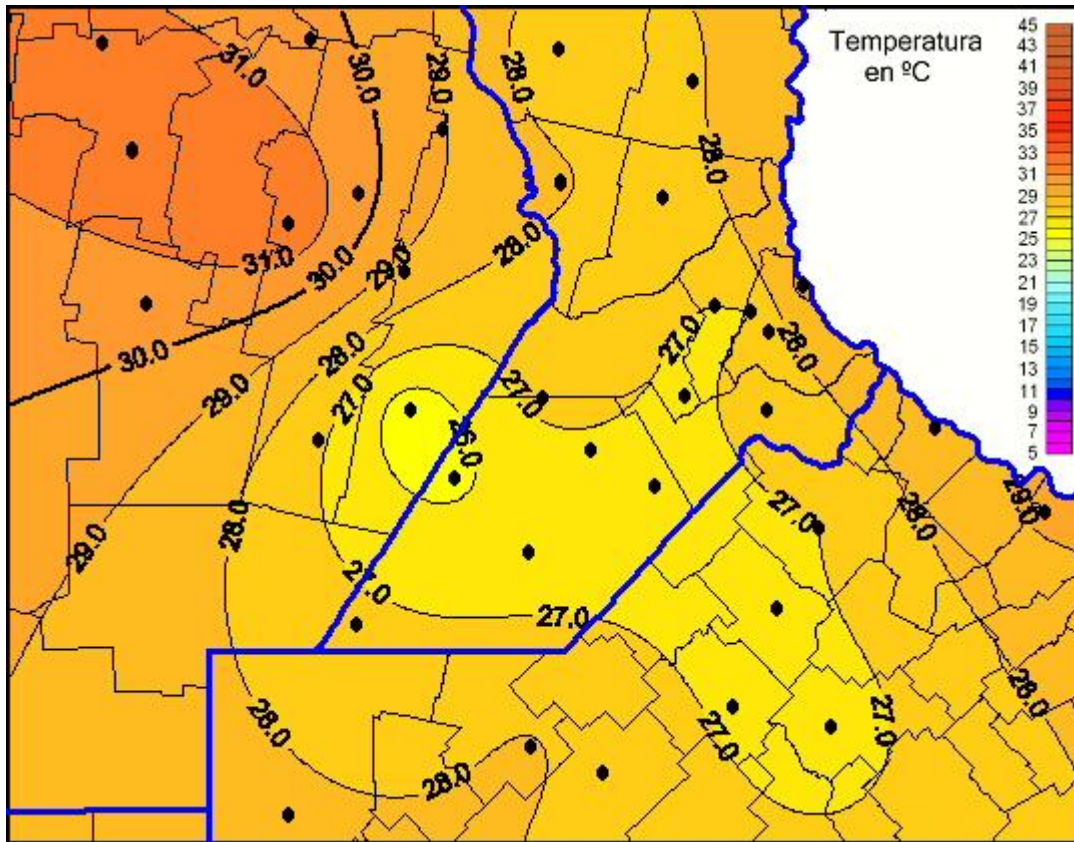

Temperaturas Máximas

Mapa de temperaturas máximas de las últimas 24 horas.
(Desde las 8:00AM hasta las 8:00AM). Se actualiza a las 10:00hs.