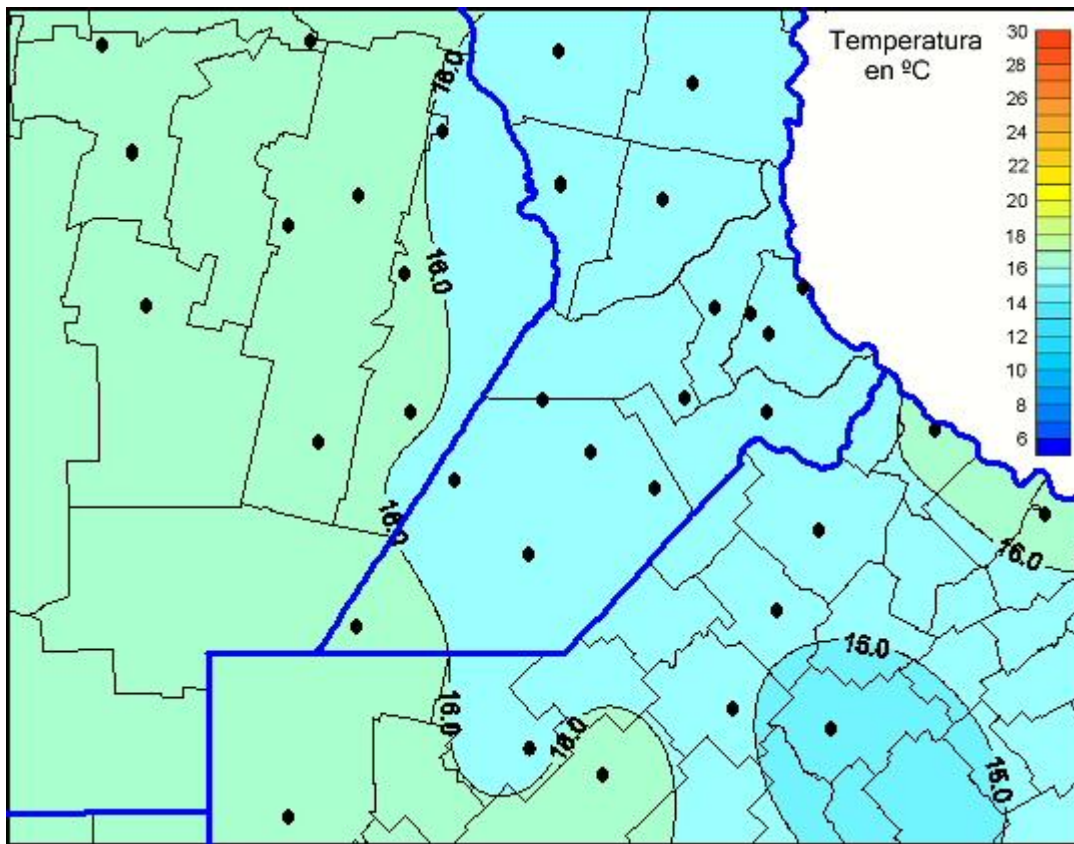

Temperaturas Mínimas

Mapa de temperaturas mínimas de las las últimas 72 horas.
(Desde las 8:00AM hasta las 8:00AM). Se actualiza a las 10:00hs.