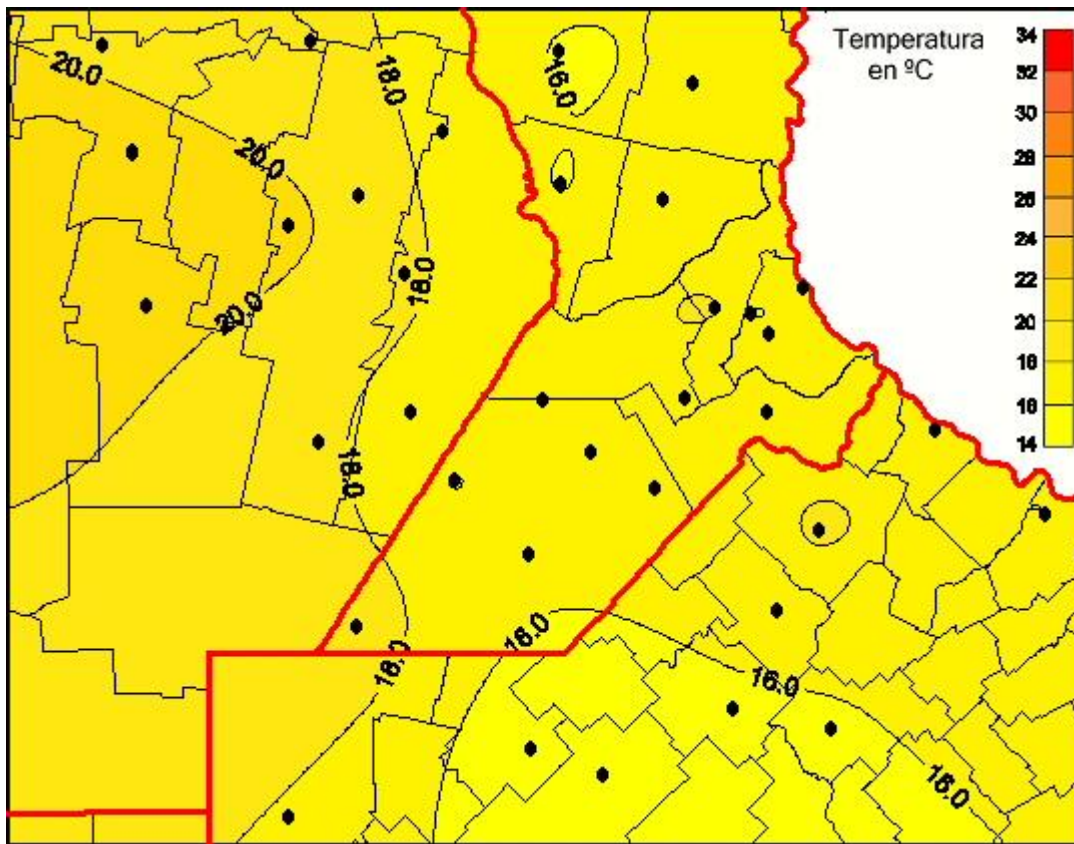

Temperaturas Mínimas

Mapa de temperaturas mínimas de las las últimas 24 horas.
(Desde las 8:00AM hasta las 8:00AM). Se actualiza a las 10:00hs.