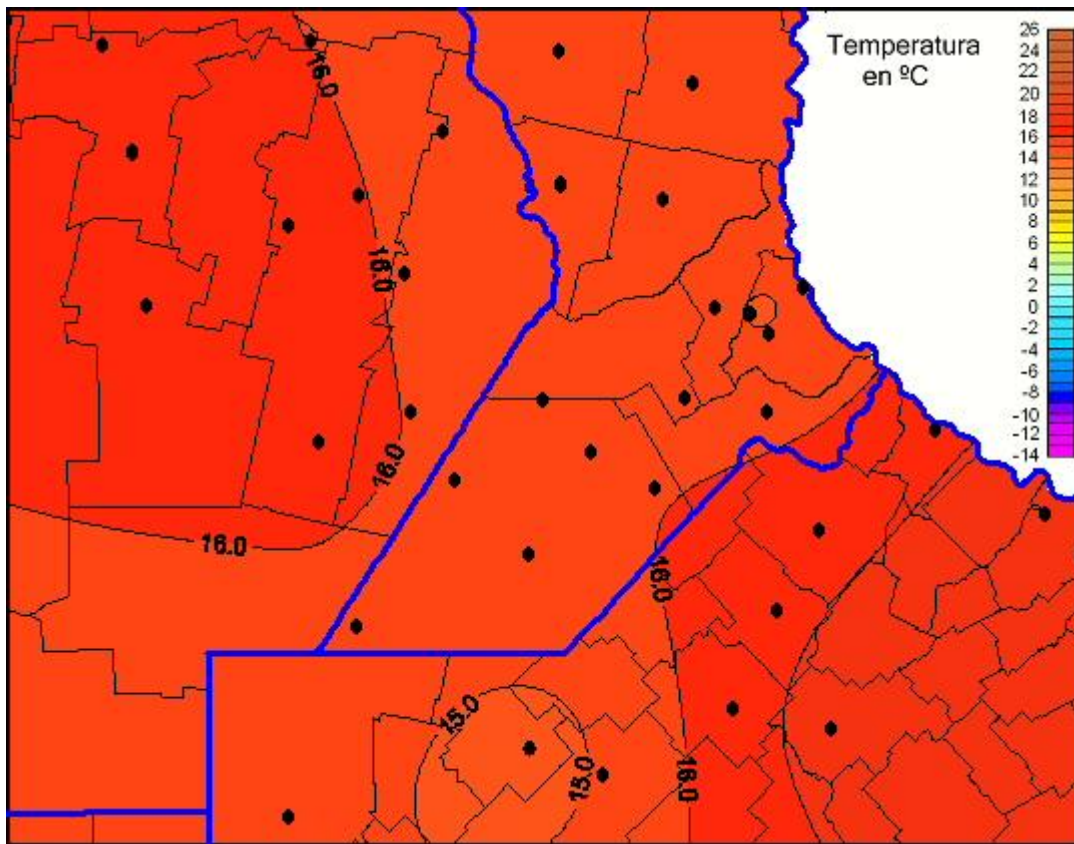

Temperaturas Mínimas

Mapa de temperaturas mínimas de las las últimas 24 horas.
(Desde las 8:00AM hasta las 8:00AM). Se actualiza a las 10:00hs.