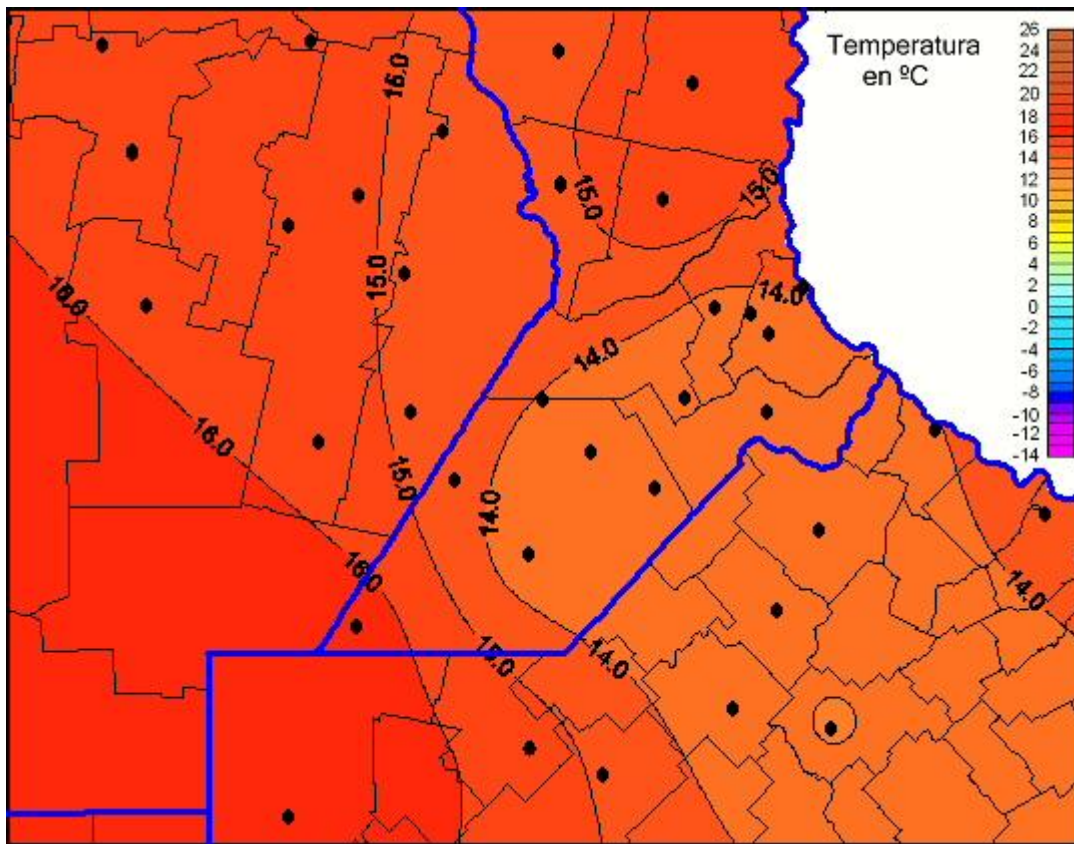

## Temperaturas Mínimas

Mapa de temperaturas mínimas de las las últimas 24 horas.  
(Desde las 8:00AM hasta las 8:00AM). Se actualiza a las 10:00hs.

BOLSA  
DE COMERCIO  
DE ROSARIO

 [www.facebook.com/BCROficial](http://www.facebook.com/BCROficial)