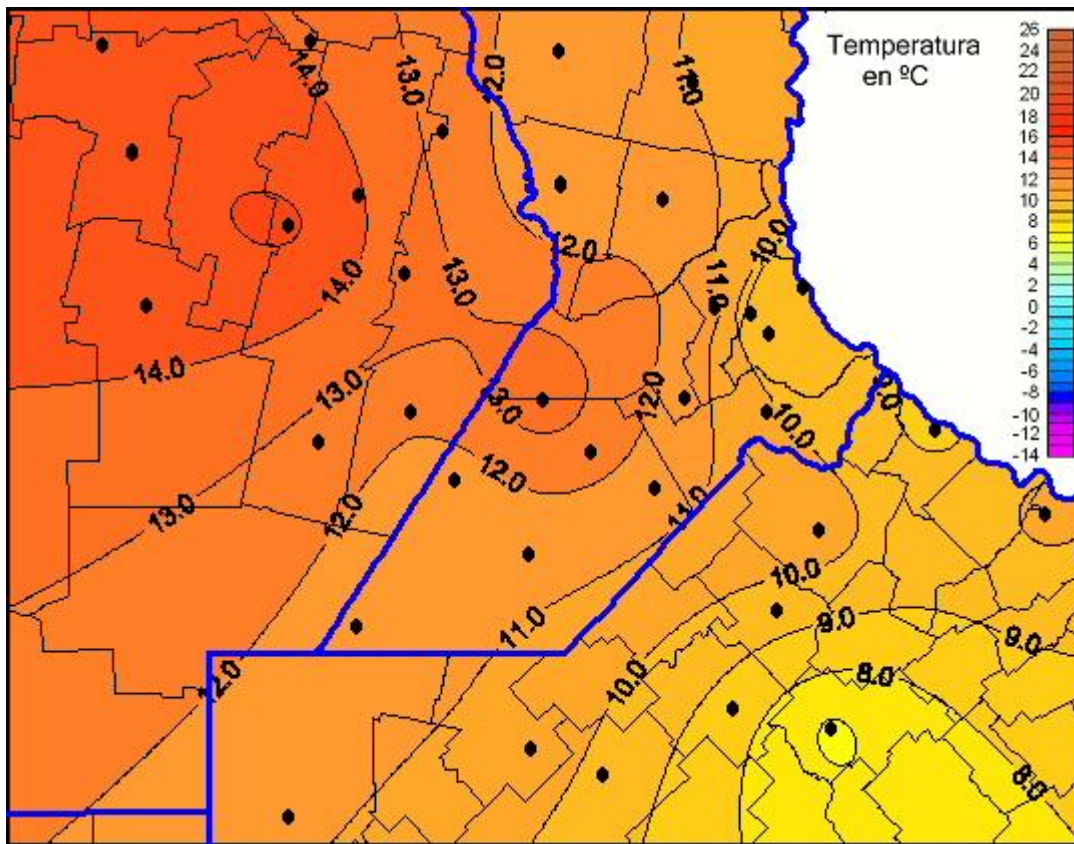

## Temperaturas Mínimas

Mapa de temperaturas mínimas de las las últimas 24 horas.  
(Desde las 8:00AM hasta las 8:00AM). Se actualiza a las 10:00hs.