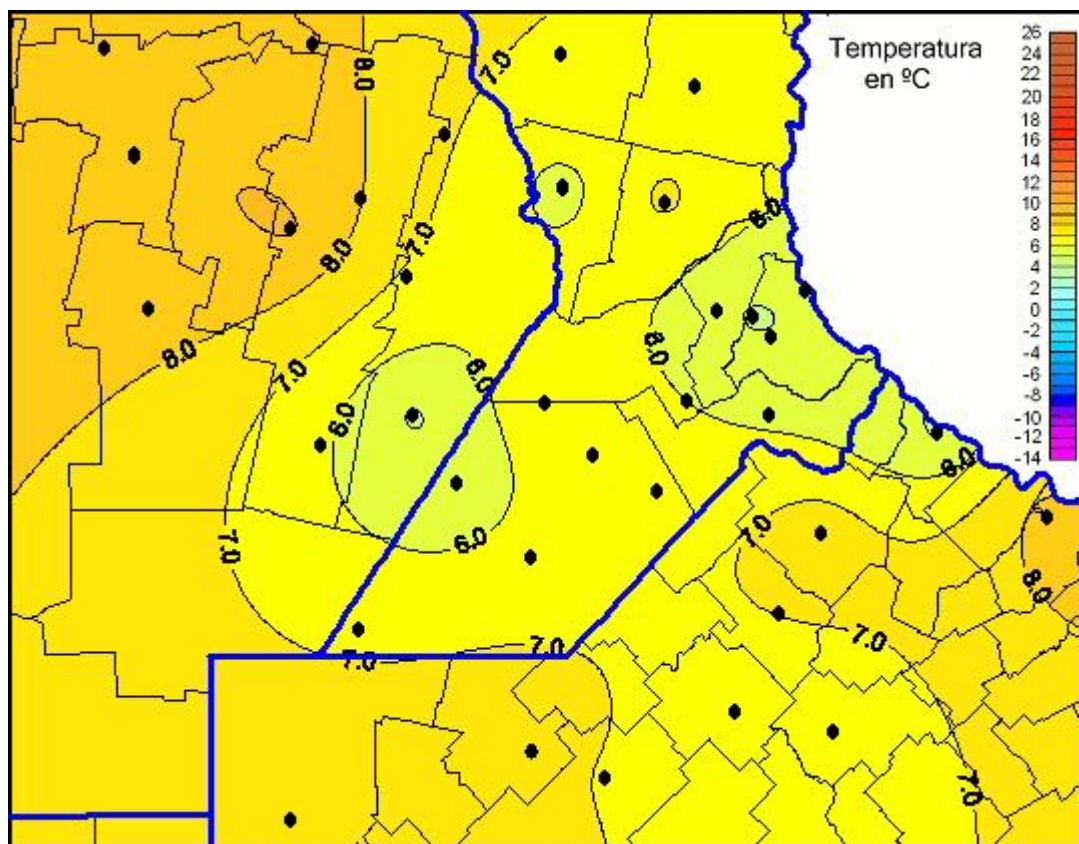

## Temperaturas Mínimas

Mapa de temperaturas mínimas de las las últimas 72 horas.  
(Desde las 8:00AM hasta las 8:00AM). Se actualiza a las 10:00hs.