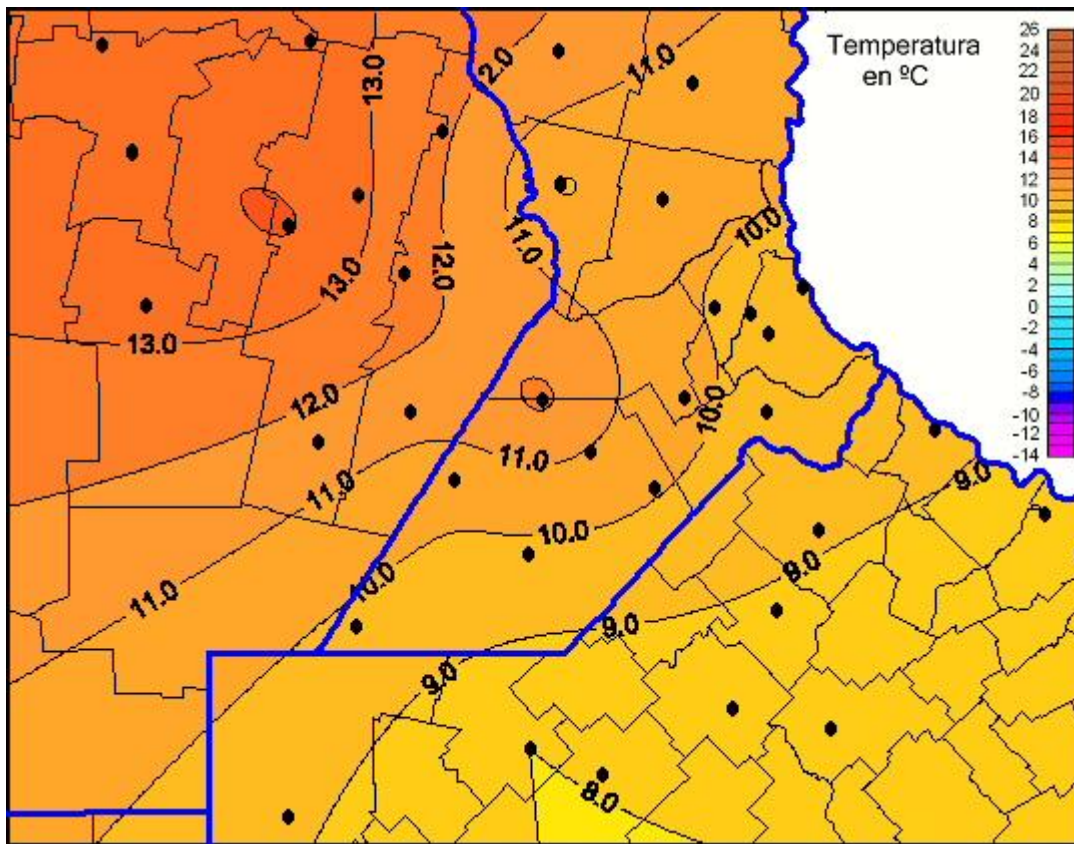

# Temperaturas Mínimas

Mapa de temperaturas mínimas de las las últimas 24 horas.  
(Desde las 8:00AM hasta las 8:00AM). Se actualiza a las 10:00hs.