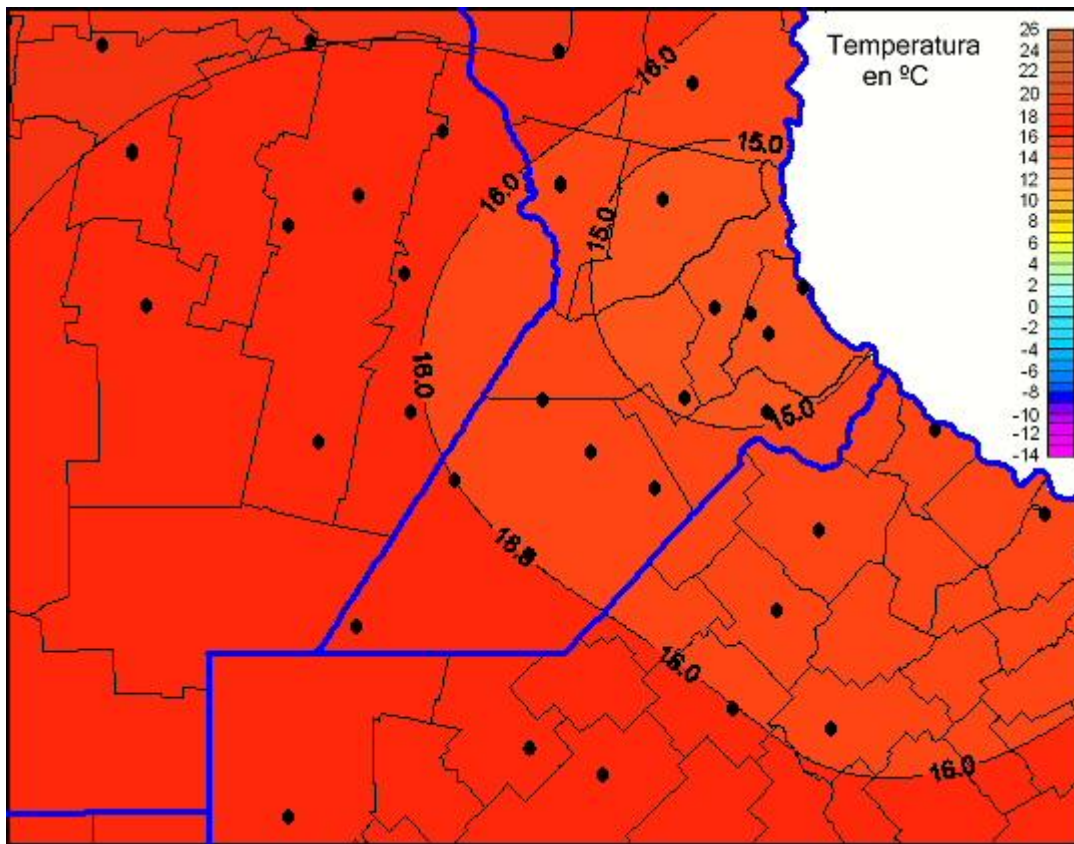

## Temperaturas Mínimas

Mapa de temperaturas mínimas de las últimas 24 horas.  
(Desde las 8:00AM hasta las 8:00AM). Se actualiza a las 10:00hs.