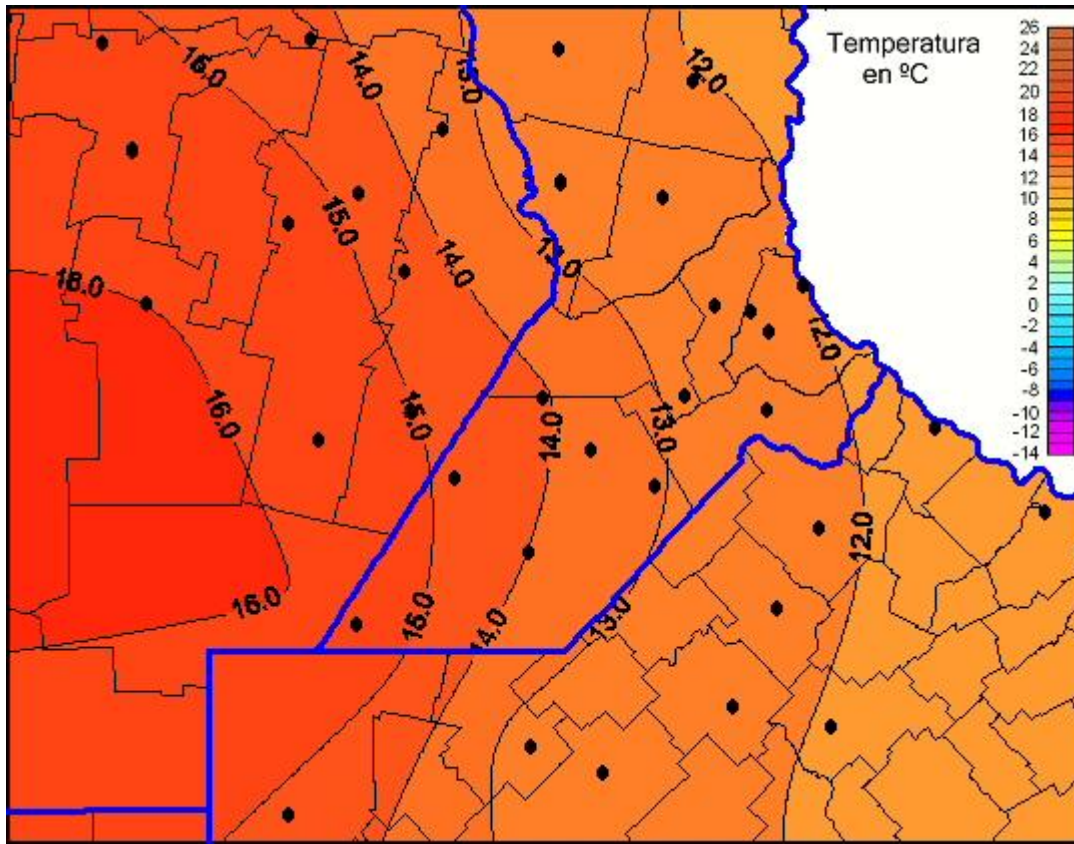

Temperaturas Mínimas

Mapa de temperaturas mínimas de las últimas 24 horas.
(Desde las 8:00AM hasta las 8:00AM). Se actualiza a las 10:00hs.