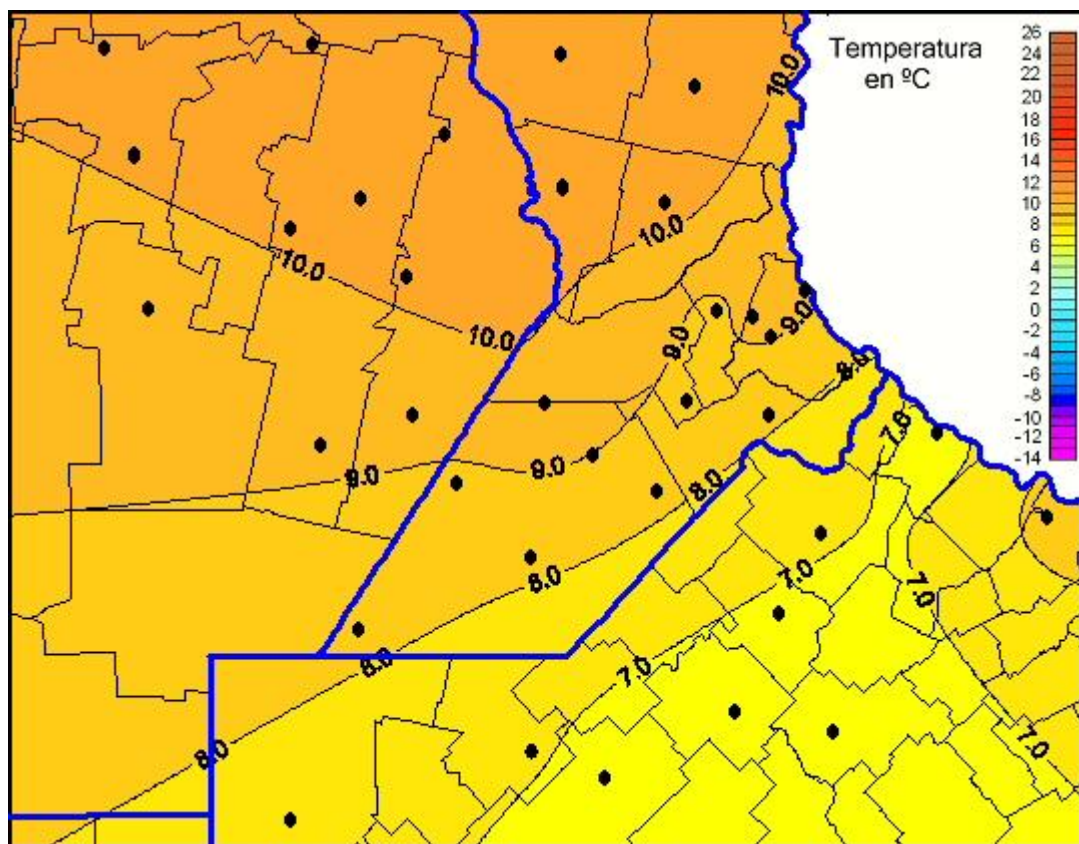

Temperaturas Mínimas

Mapa de temperaturas mínimas de las las últimas 96 horas.
(Desde las 8:00AM hasta las 8:00AM). Se actualiza a las 10:00hs.