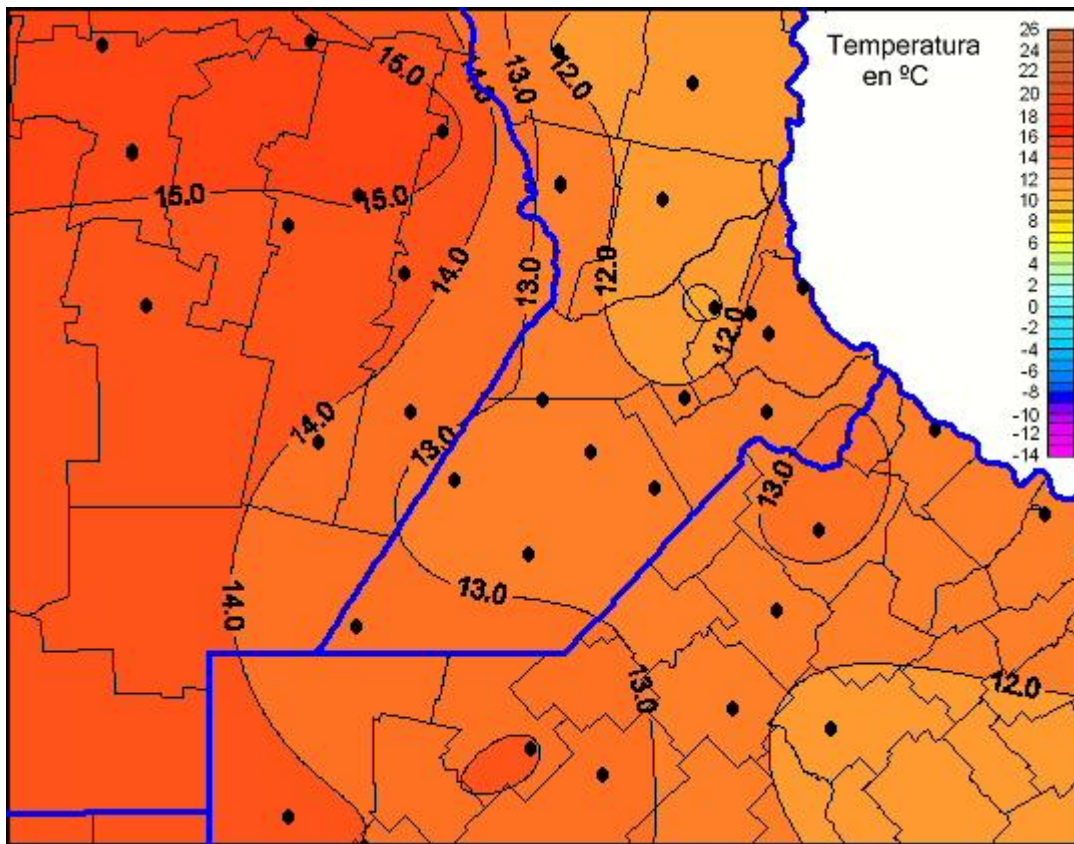

# Temperaturas Mínimas

Mapa de temperaturas mínimas de las las últimas 24 horas.  
(Desde las 8:00AM hasta las 8:00AM). Se actualiza a las 10:00hs.