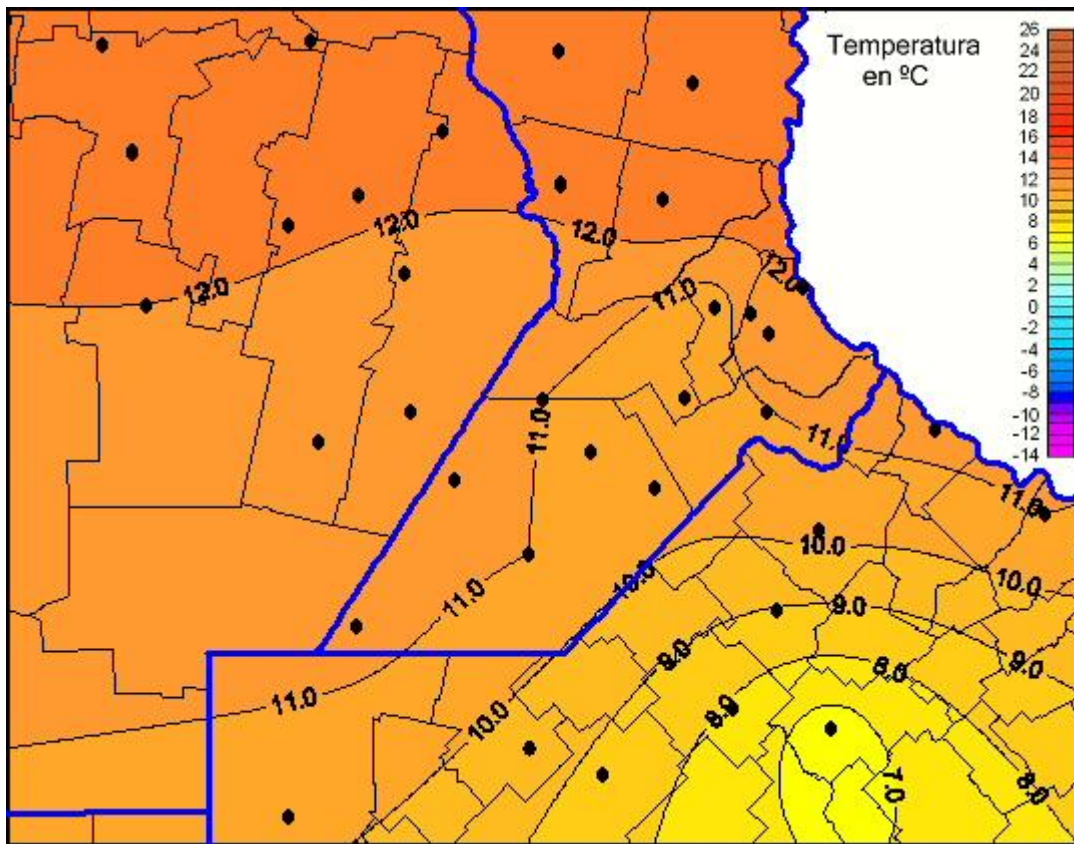

Temperaturas Mínimas

Mapa de temperaturas mínimas de las las últimas 24 horas.
(Desde las 8:00AM hasta las 8:00AM). Se actualiza a las 10:00hs.