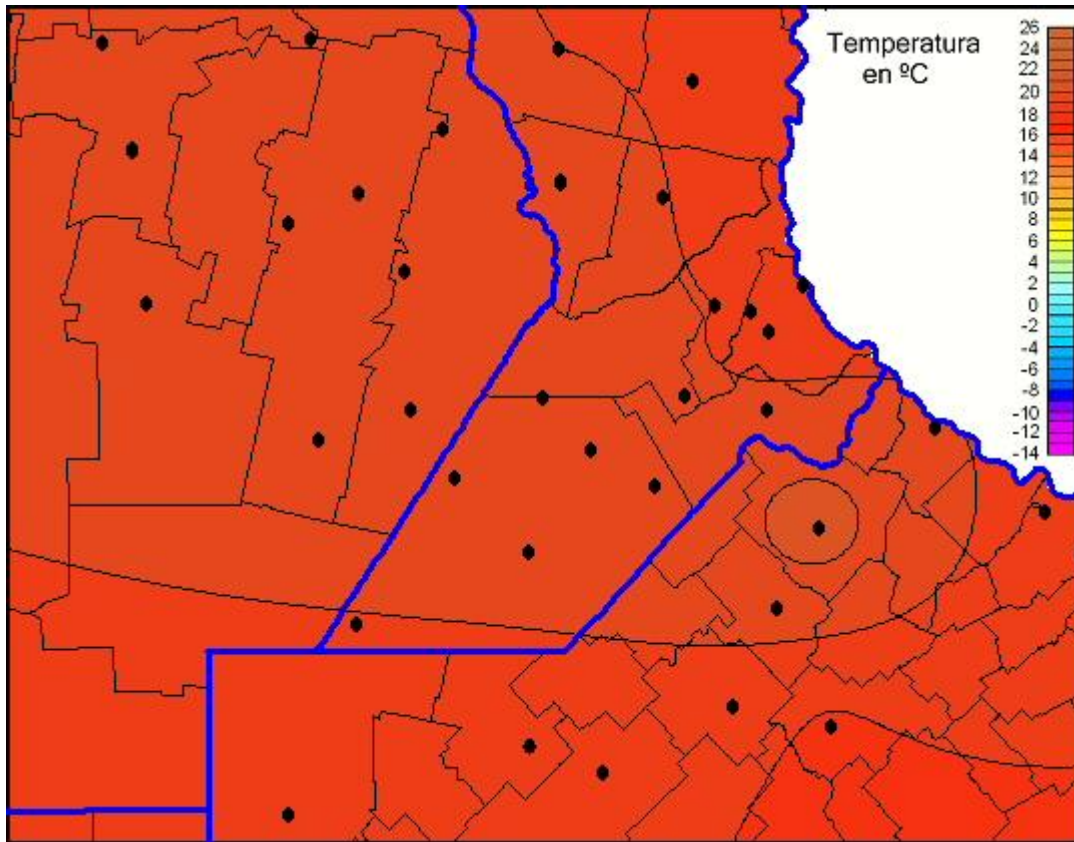

Temperaturas Mínimas

Mapa de temperaturas mínimas de las las últimas 24 horas.
(Desde las 8:00AM hasta las 8:00AM). Se actualiza a las 10:00hs.

BOLSA
DE COMERCIO
DE ROSARIO

 www.facebook.com/BCROficial

 twitter.com/bcrgrensa