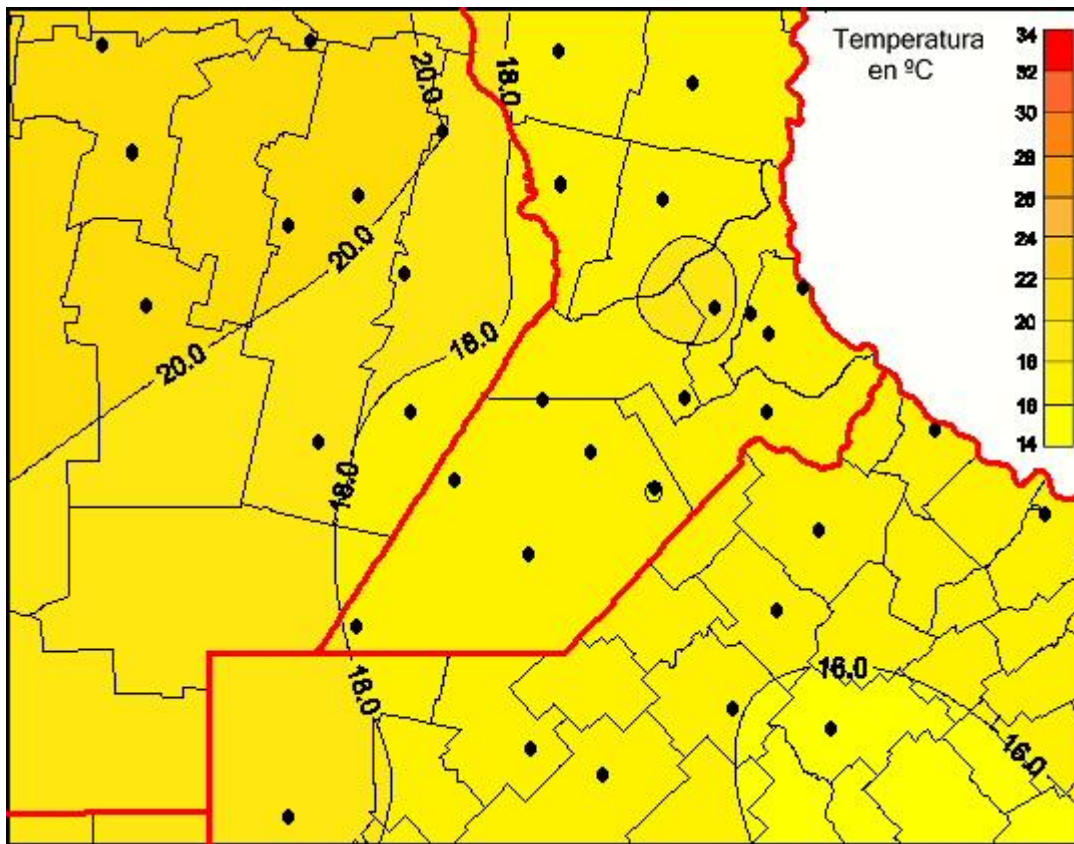

## Temperaturas Mínimas

Mapa de temperaturas mínimas de las las últimas 24 horas.  
(Desde las 8:00AM hasta las 8:00AM). Se actualiza a las 10:00hs.