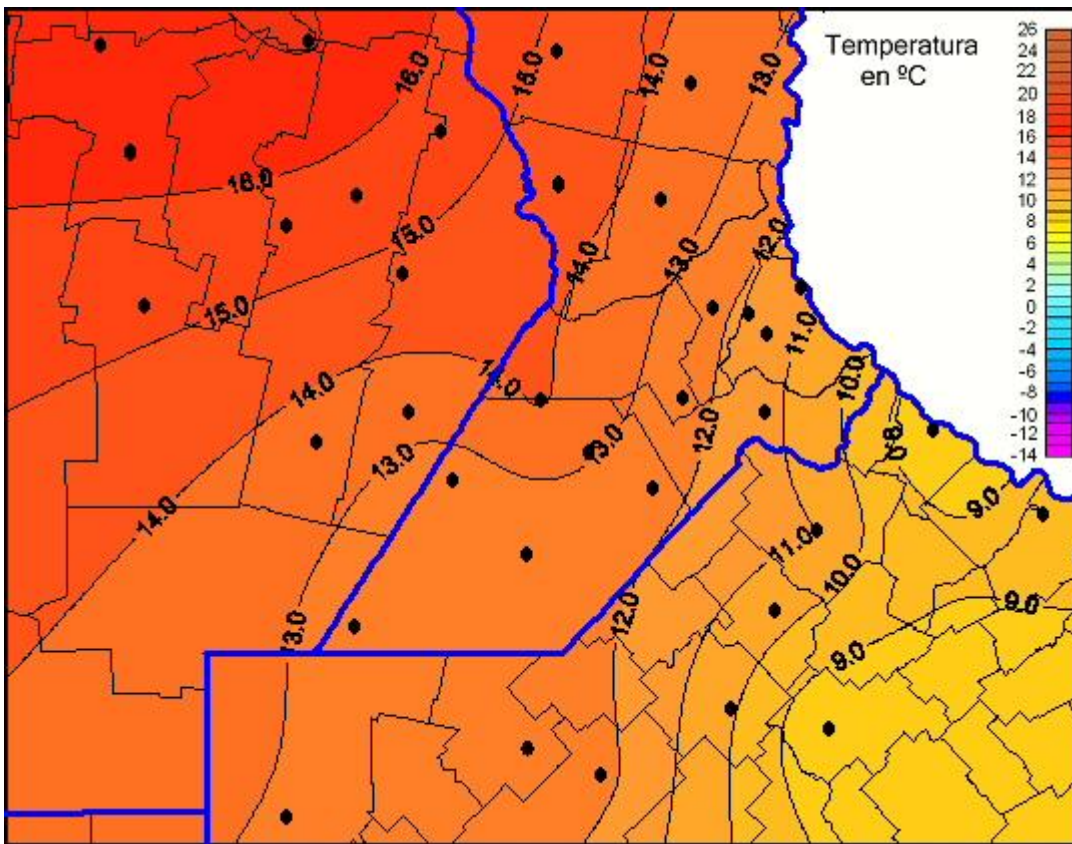

Temperaturas Mínimas

Mapa de temperaturas mínimas de las las últimas 72 horas.
(Desde las 8:00AM hasta las 8:00AM). Se actualiza a las 10:00hs.