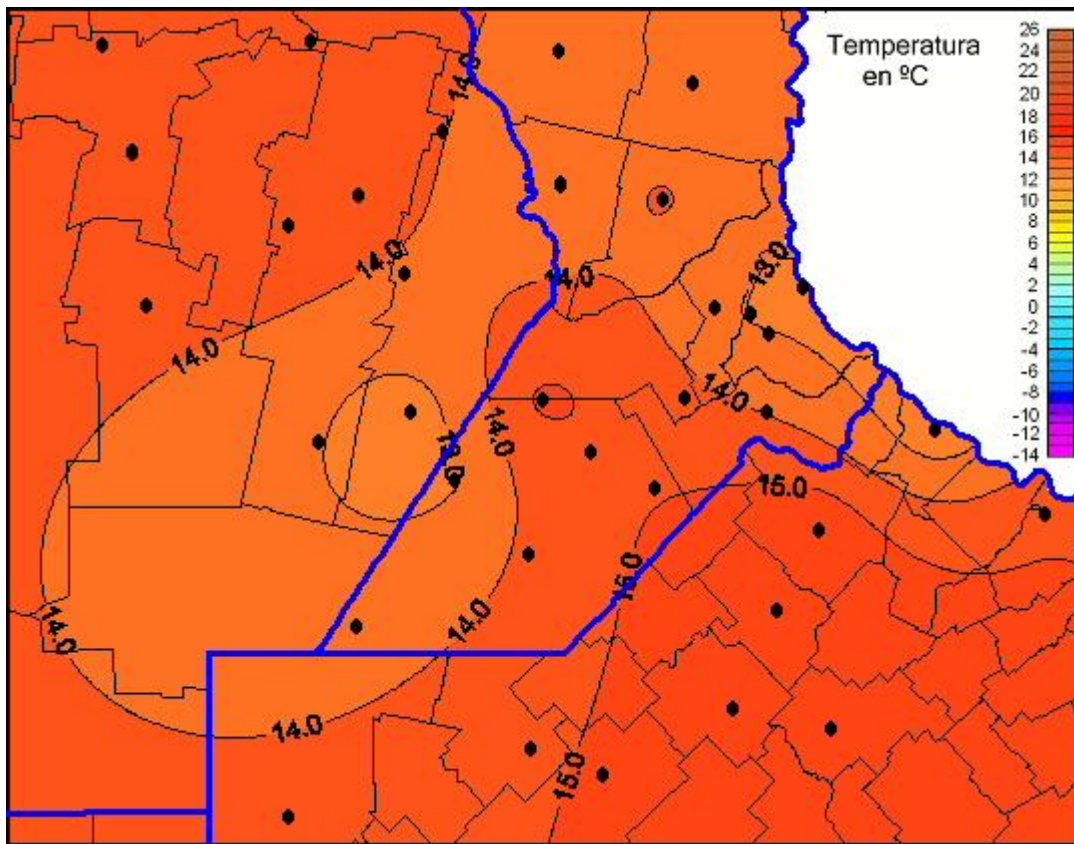

Temperaturas Mínimas

Mapa de temperaturas mínimas de las las últimas 24 horas.
(Desde las 8:00AM hasta las 8:00AM). Se actualiza a las 10:00hs.