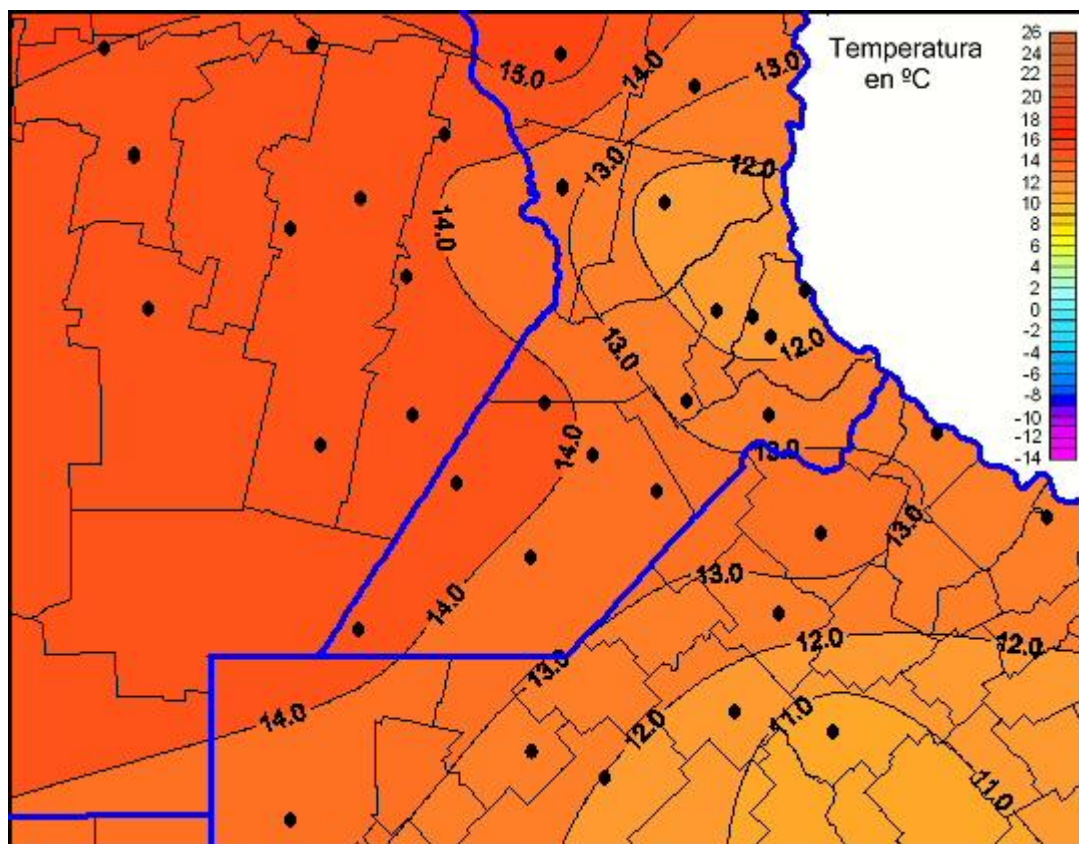

Temperaturas Mínimas

Mapa de temperaturas mínimas de las últimas 24 horas.
(Desde las 8:00AM hasta las 8:00AM). Se actualiza a las 10:00hs.