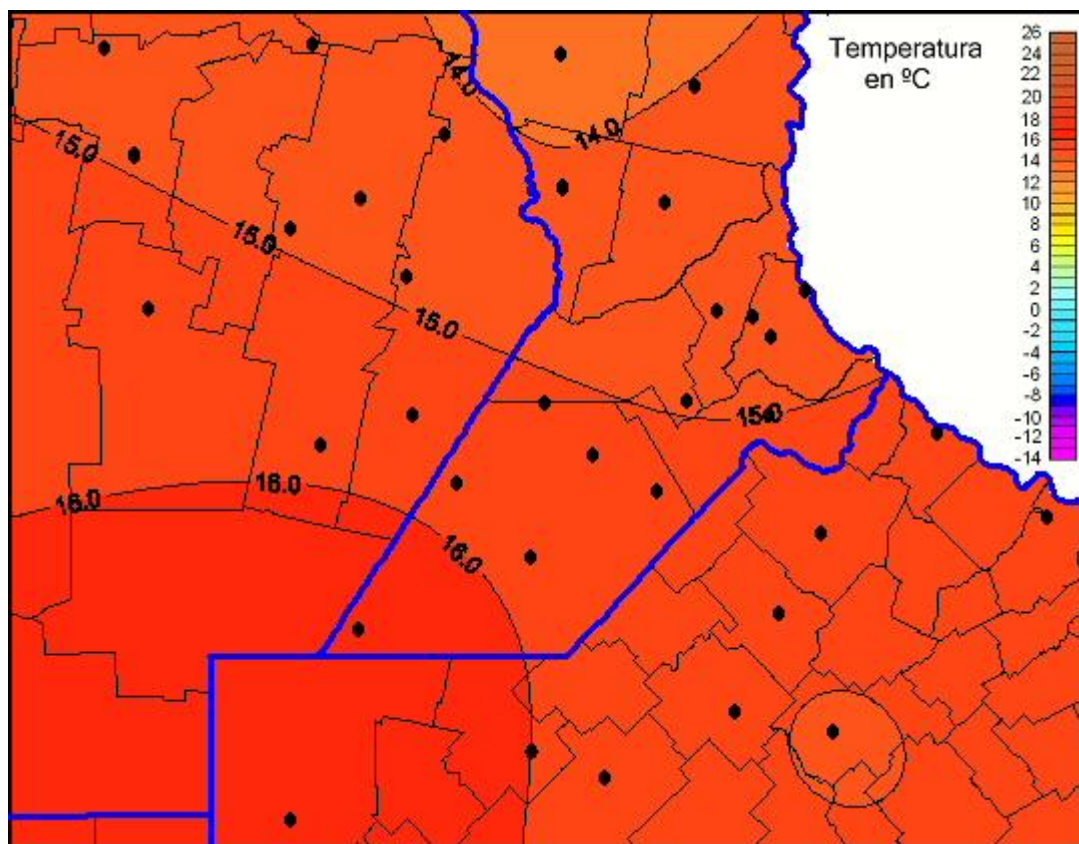

Temperaturas Mínimas

Mapa de temperaturas mínimas de las las últimas 24 horas.
(Desde las 8:00AM hasta las 8:00AM). Se actualiza a las 10:00hs.