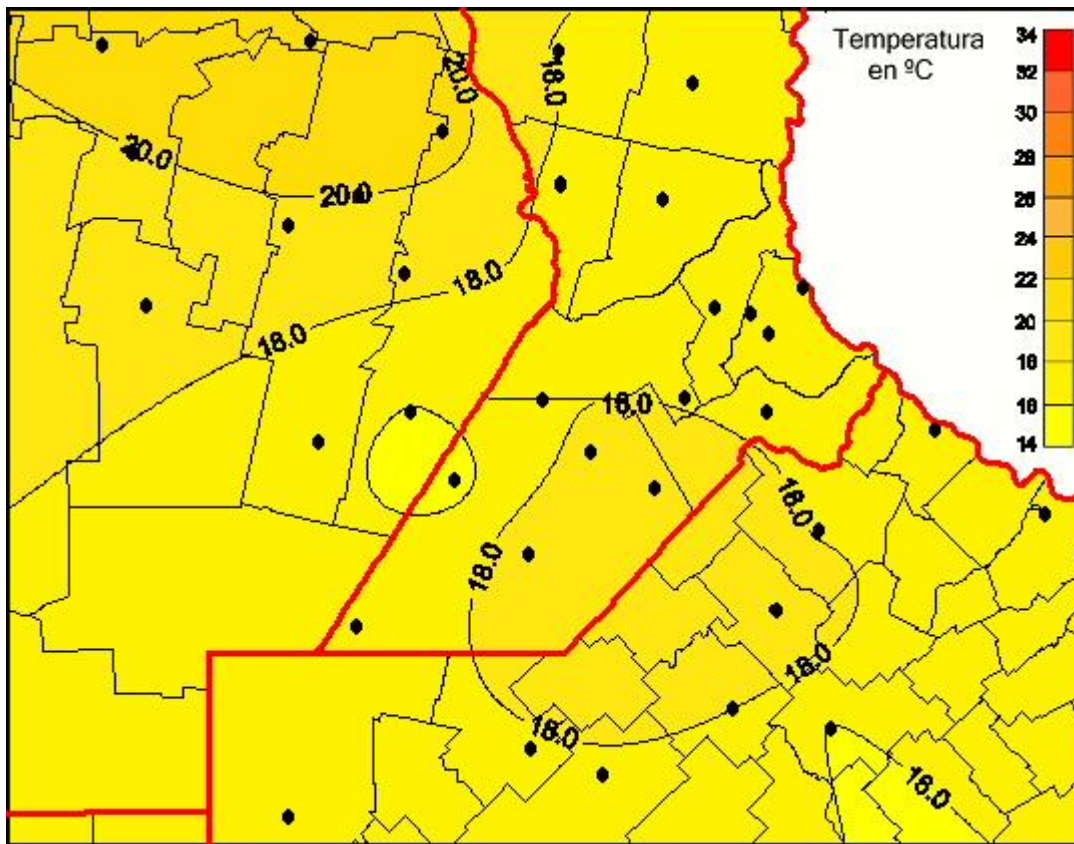

Temperaturas Mínimas

Mapa de temperaturas mínimas de las las últimas 24 horas.
(Desde las 8:00AM hasta las 8:00AM). Se actualiza a las 10:00hs.