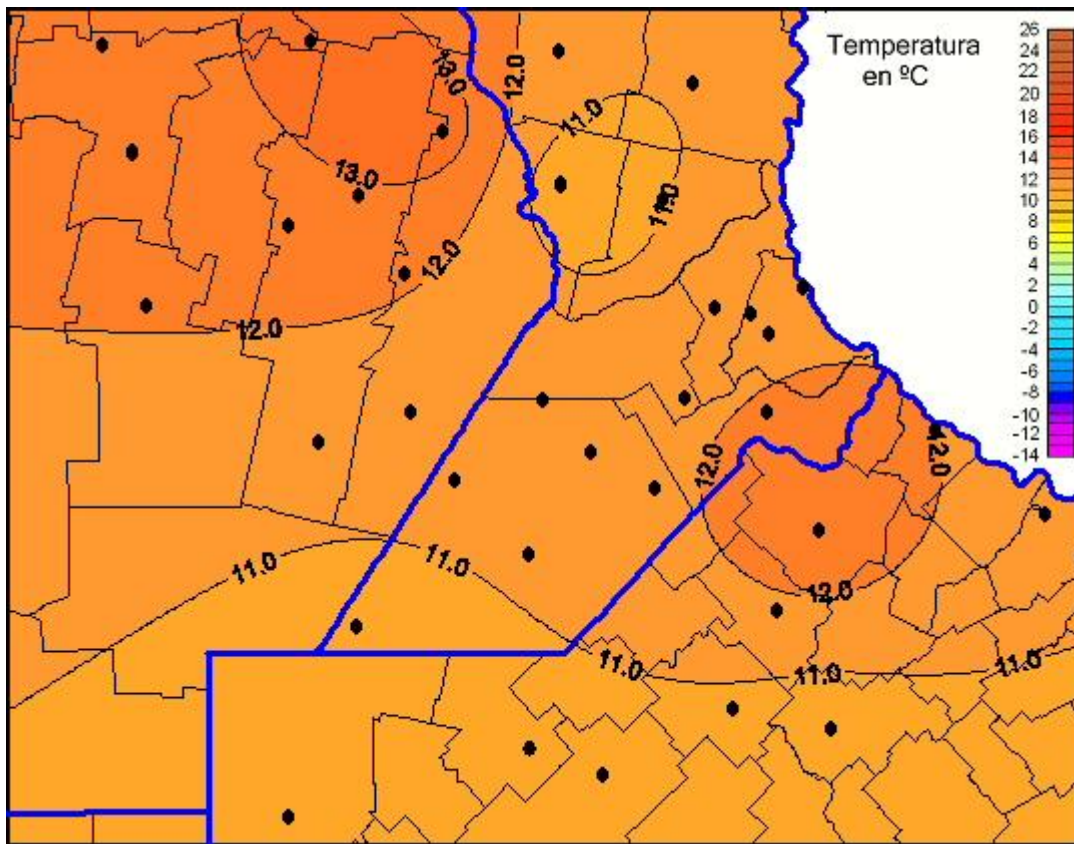

## Temperaturas Mínimas

Mapa de temperaturas mínimas de las las últimas 72 horas.  
(Desde las 8:00AM hasta las 8:00AM). Se actualiza a las 10:00hs.