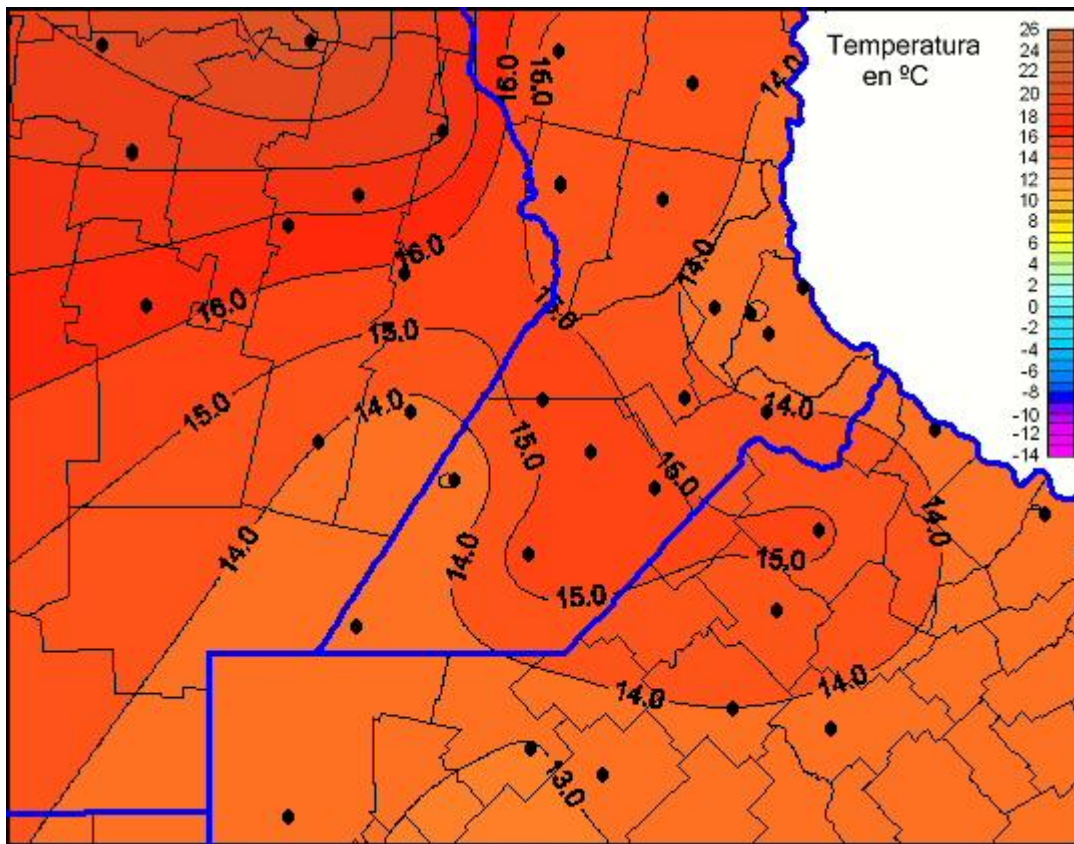

Temperaturas Mínimas

Mapa de temperaturas mínimas de las las últimas 24 horas.
(Desde las 8:00AM hasta las 8:00AM). Se actualiza a las 10:00hs.