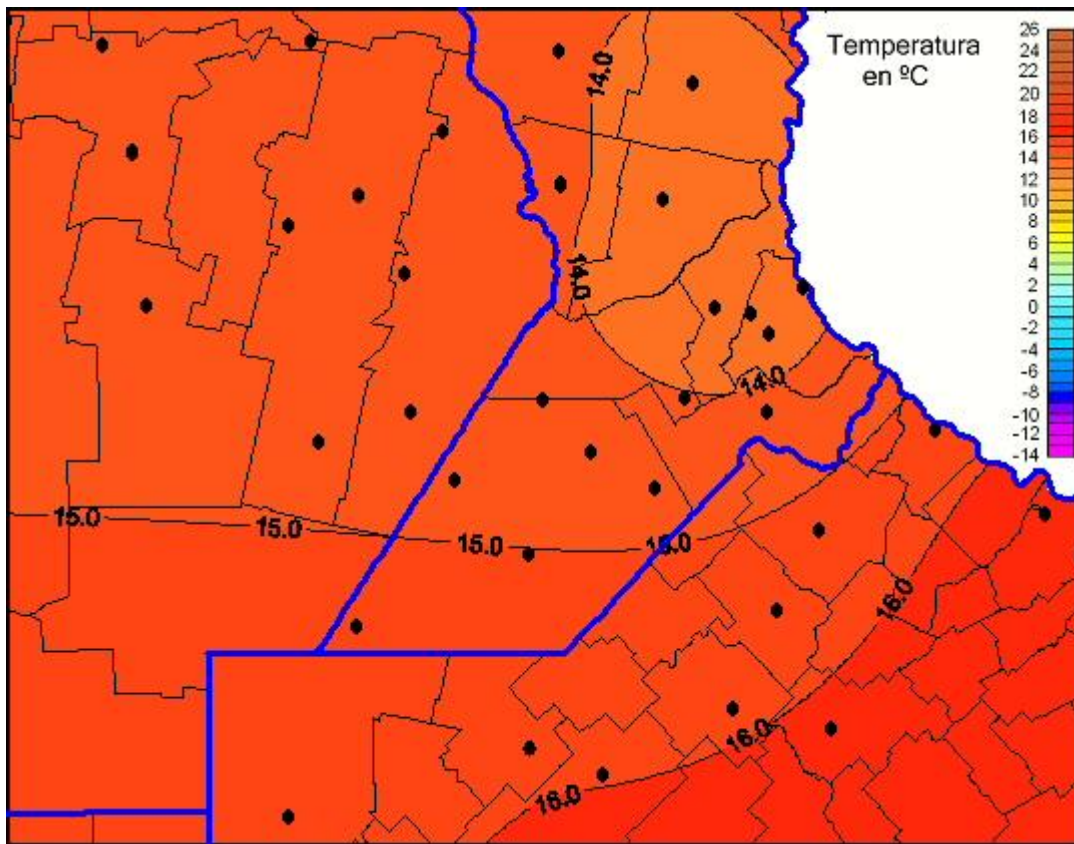

Temperaturas Mínimas

Mapa de temperaturas mínimas de las las últimas 24 horas.
(Desde las 8:00AM hasta las 8:00AM). Se actualiza a las 10:00hs.