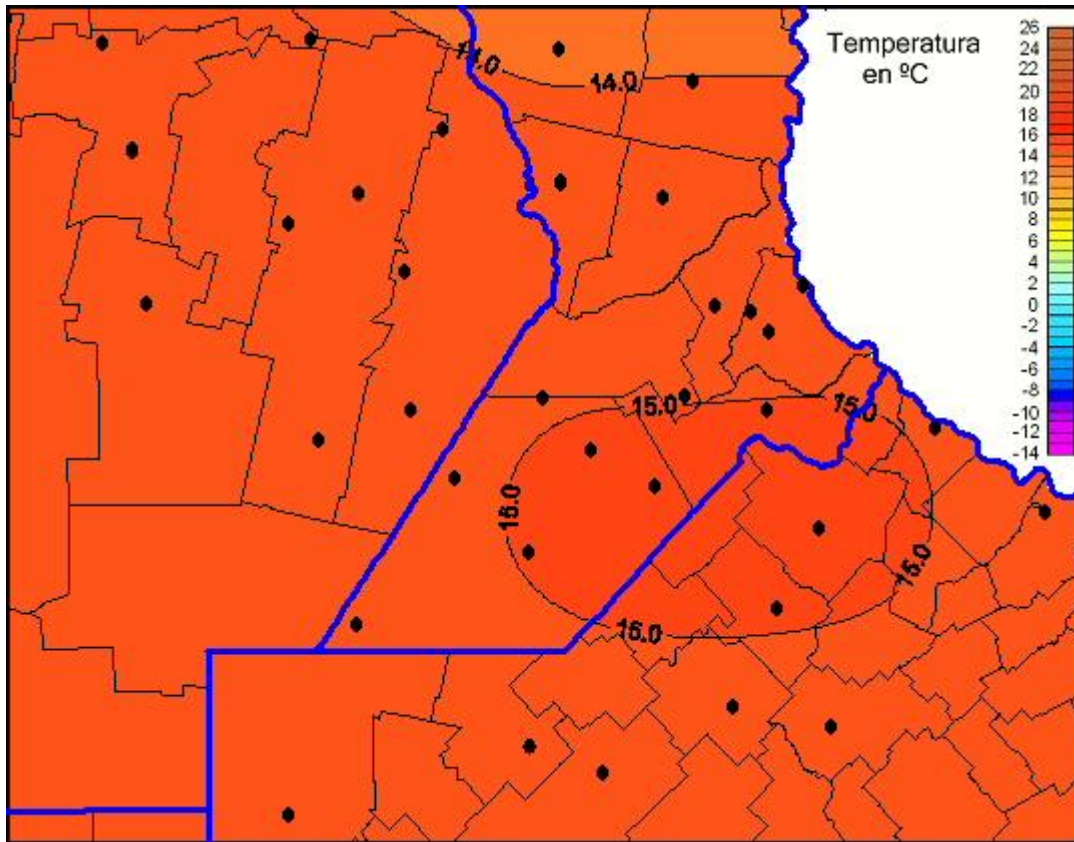

Temperaturas Mínimas

Mapa de temperaturas mínimas de las las últimas 24 horas.
(Desde las 8:00AM hasta las 8:00AM). Se actualiza a las 10:00hs.