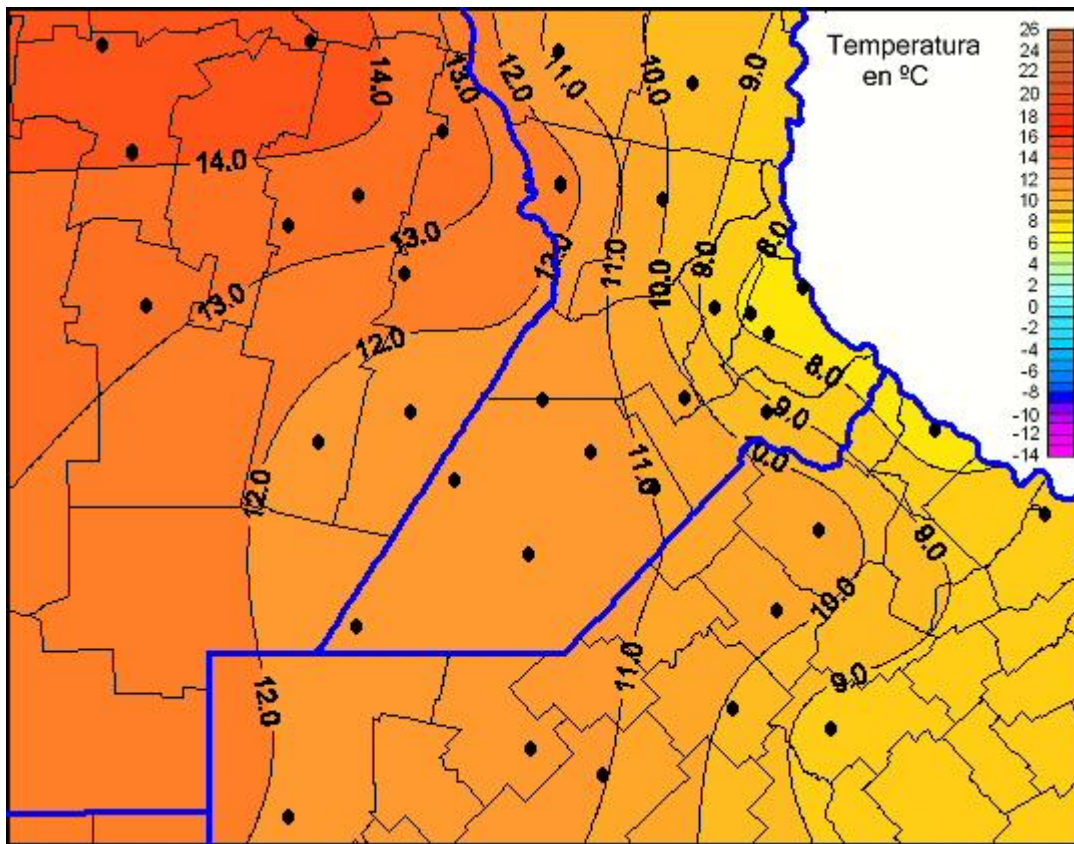

Temperaturas Mínimas

Mapa de temperaturas mínimas de las las últimas 24 horas.
(Desde las 8:00AM hasta las 8:00AM). Se actualiza a las 10:00hs.