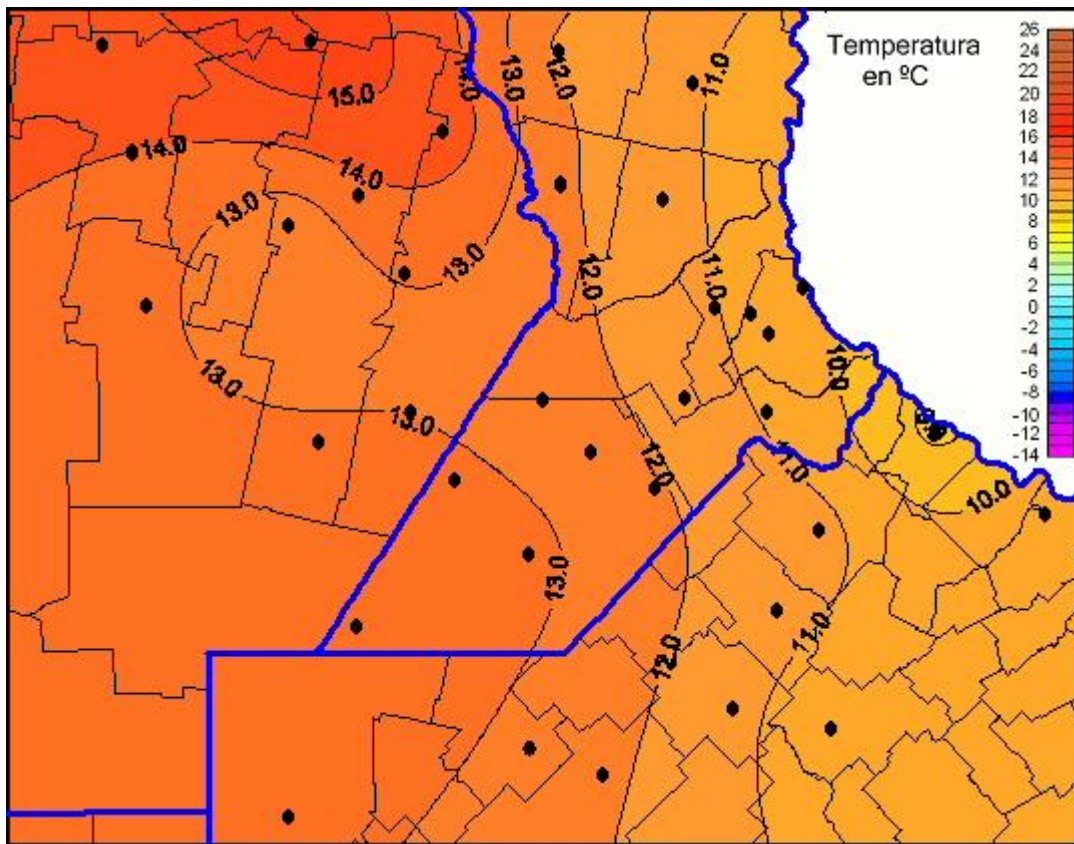

## Temperaturas Mínimas

Mapa de temperaturas mínimas de las las últimas 72 horas.  
(Desde las 8:00AM hasta las 8:00AM). Se actualiza a las 10:00hs.