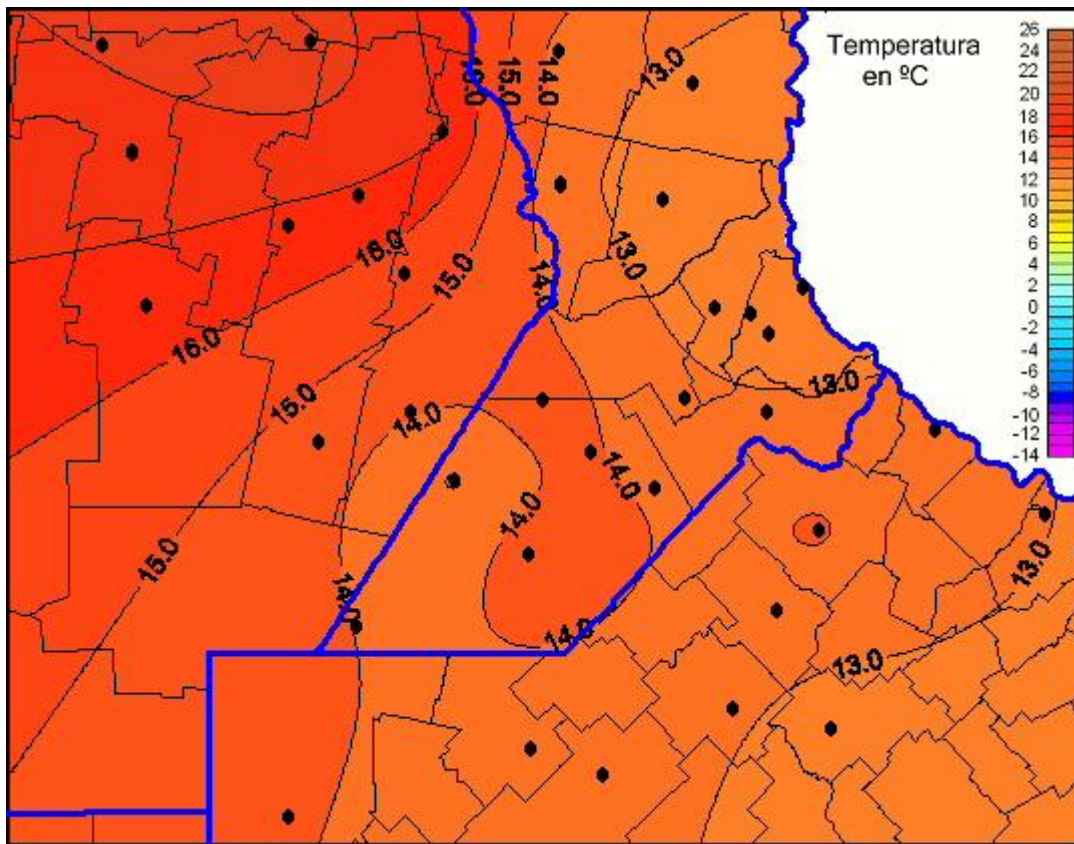

Temperaturas Mínimas

Mapa de temperaturas mínimas de las las últimas 24 horas.
(Desde las 8:00AM hasta las 8:00AM). Se actualiza a las 10:00hs.